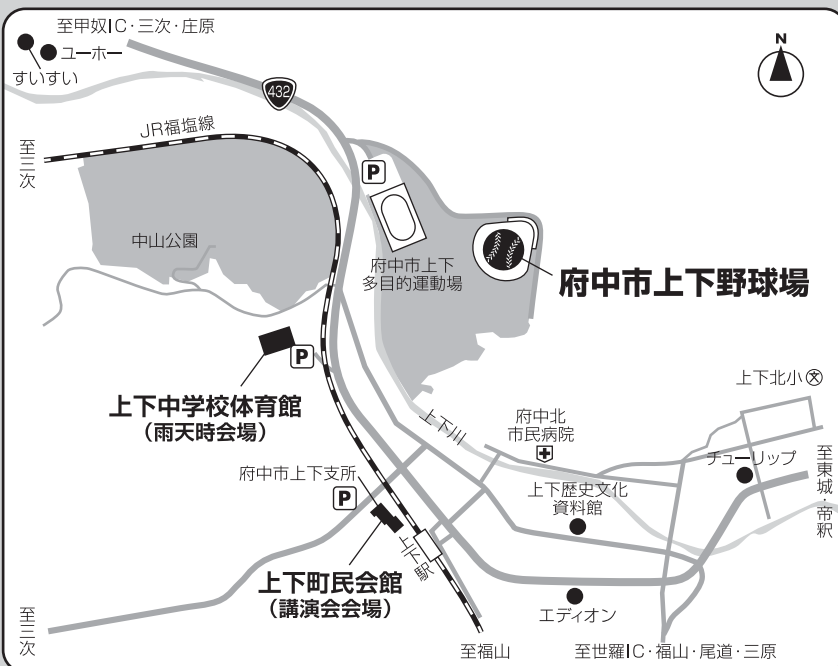

※雨天・荒天時はプログラム・会場を変更して行います。

9:00	開 場
9:30	少年少女ふれあい野球教室
10:30	ふれあい講演会(会場:上下町民会館)
12:00	ドリーム抽選会
12:30	開会式
13:00	アトラクション/プロに挑戦、ホームラン競争!
13:30	ドリーム・ゲーム(ドリームチーム vs 府中市選抜チーム)
15:00	閉 会

抽選で、ドリームチーム選手(元プロ野球選手)サイン入りのすてきな賞品が当たります。

当日、12時までにご来場の方の中から抽選で、ドリームチーム選手(元プロ野球選手)のサイン入りバット24本、グローブ24個、ボール240個が当たります。

■ 交通機関

【車】尾道道「甲奴IC」から15分、「世羅IC」から20分
【JR】福塩線「上下駅」下車徒歩20分

■ 雨天時会場

上下中学校体育館

入場整理券配布場所

- ・府中市役所 1階市民課
- ・府中市上下支所
- ・府中市教育センター
- ・府中市生涯学習センター
- ・府中市保健福祉総合センター(リ・フレ)
- ・府中市立総合体育館(ウッドアリーナ)
- ・府中市B&G海洋センター
- ・道の駅「びんご府中」