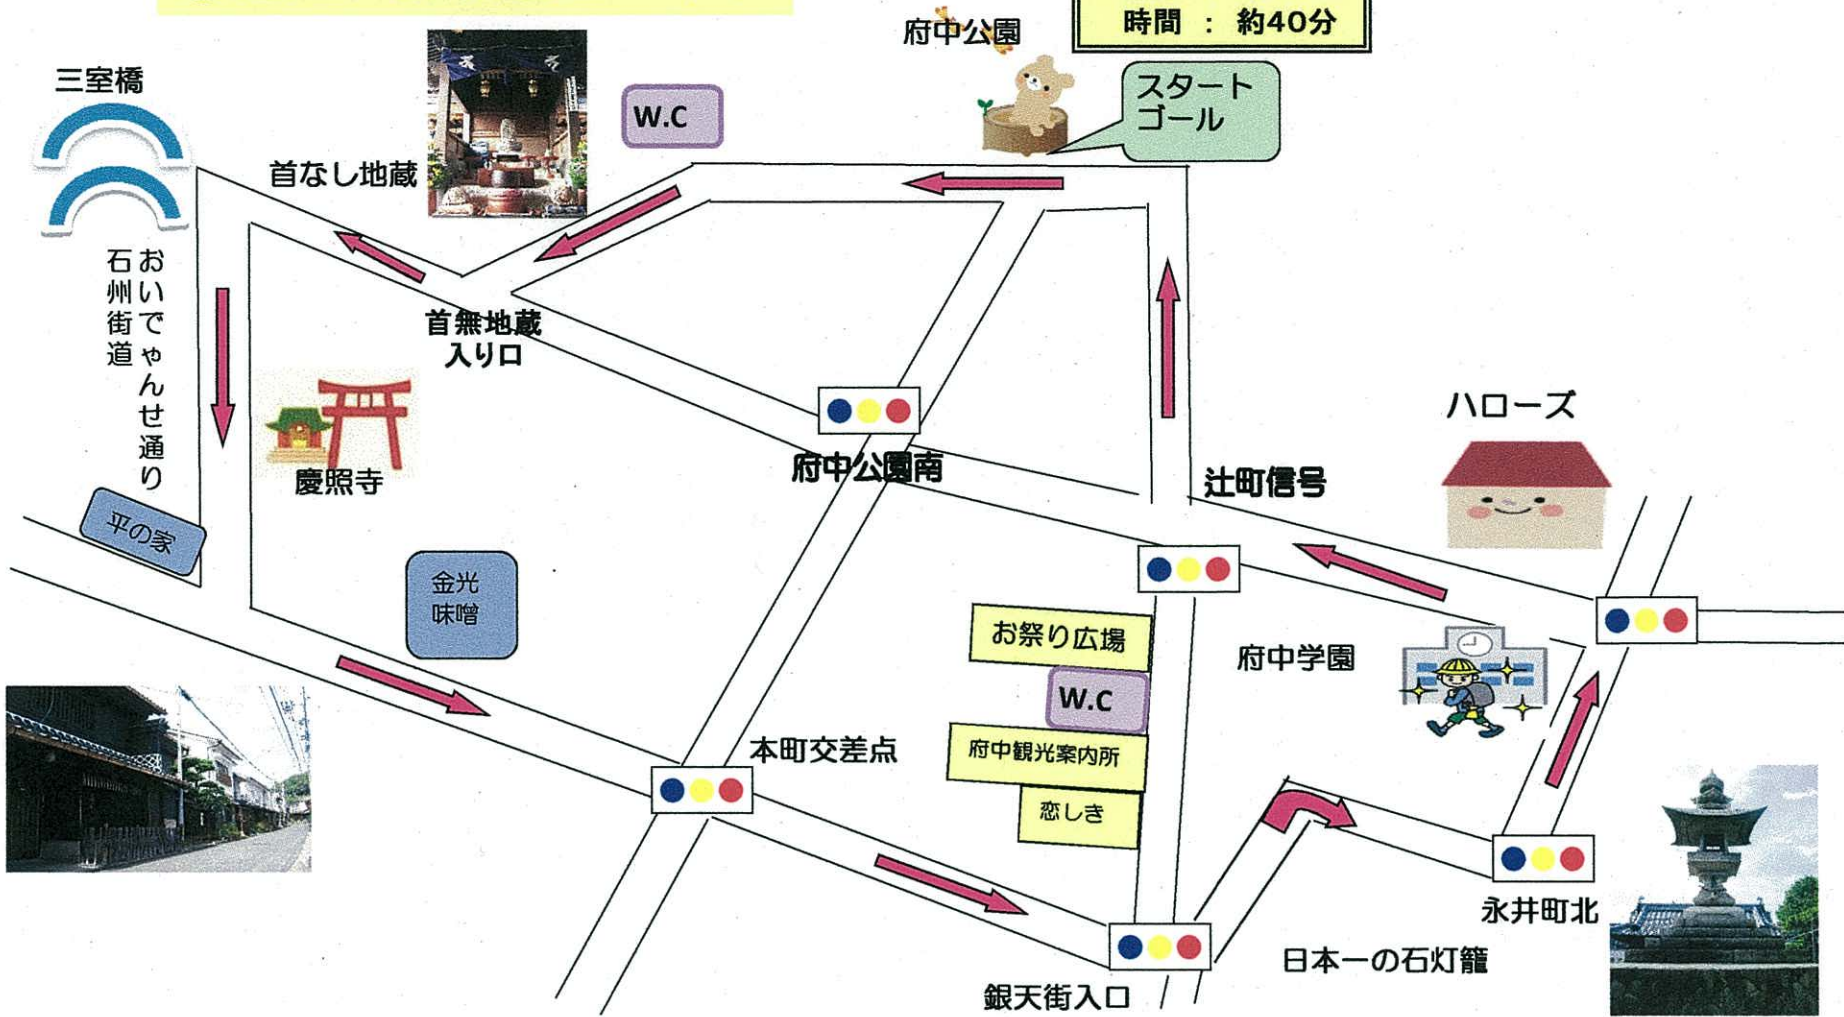

⑩ 出口町周辺コース

石州街道コース
 距離：約3キロ
 時間：約40分

三室橋

石州街道
 おいでやんせ通り

首なし地藏

慶照寺

金光
 味噌

平の家

W.C

府中公園

スタート
 ゴール

府中公園南

本町交差点

お祭り広場

W.C

府中観光案内所

恋しき

府中学園

ハローズ

辻町信号

永井町北

日本一の石灯籠

銀天街入口