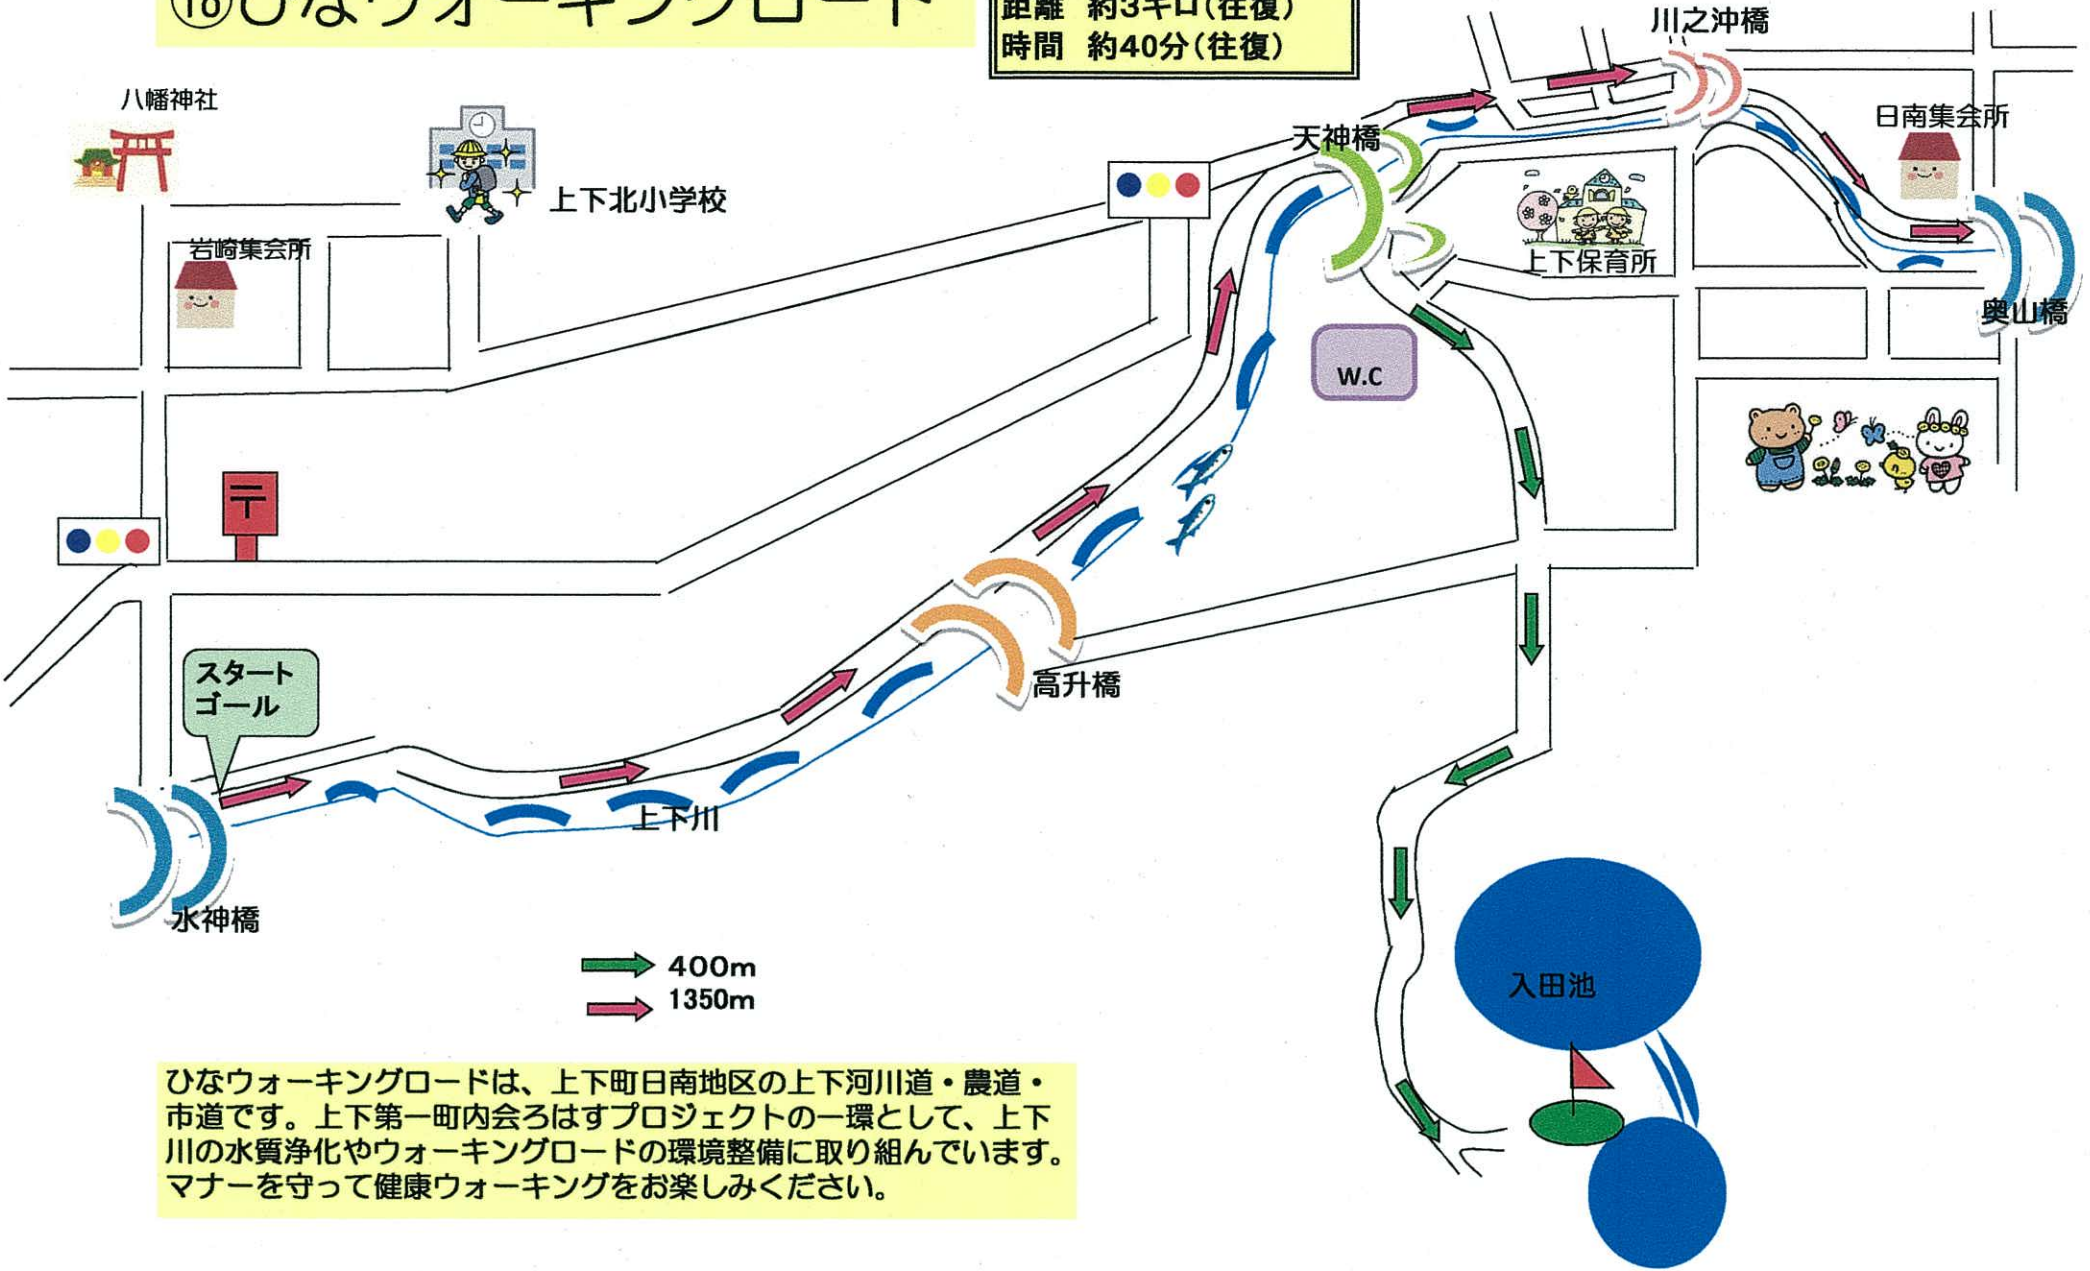

⑱ ひなウォーキングロード

ぐるっと一周
 距離 約3キロ(往復)
 時間 約40分(往復)

ひなウォーキングロードは、上下町日南地区の上下河川道・農道・市道です。上下第一町内会ろはすプロジェクトの一環として、上下川の水質浄化やウォーキングロードの環境整備に取り組んでいます。マナーを守って健康ウォーキングをお楽しみください。