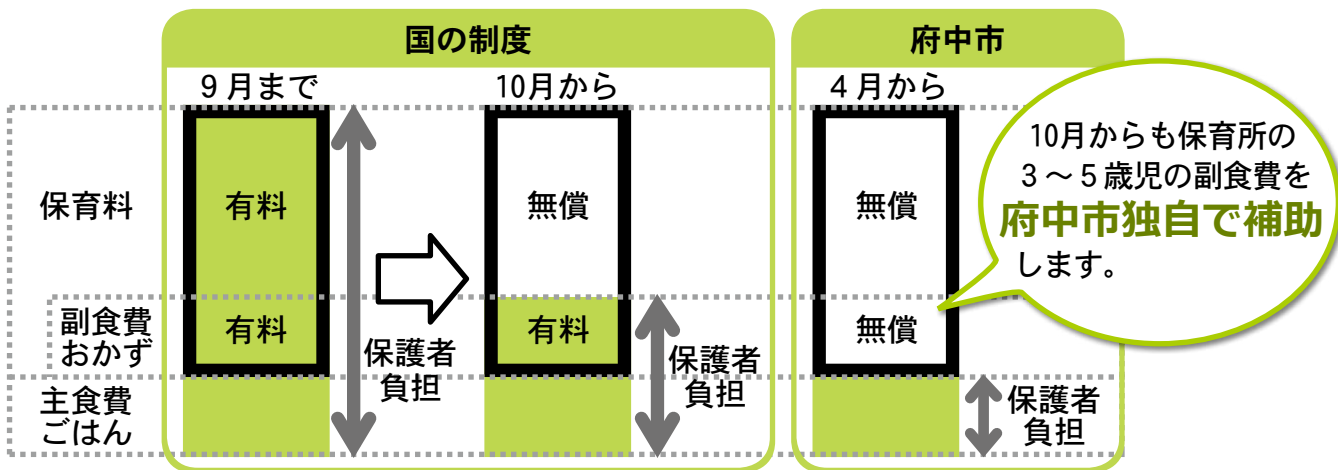

10月以降も引き続き3～5歳児の保育料は無償

保育所の副食費を府中市独自で補助します！

国は、消費税が引き上げになる10月1日から子育て世代への負担軽減として、3～5歳児の保育料無償化を始めます。

府中市では、国に先がけて、半年早い4月から

3～5歳児の保育料の無償を実施しています。10月からも引き続き、国の制度では無償にならない副食費について、府中市独自で補助します。

問い合わせ先 女性こども課 (☎43-7265)

町内会に加入して地域活動に参加しよう

問い合わせ先 府中市町内会連合会事務局 (総務課内・☎43-7115)

いざという時、頼りになる人がいます！

町内会は、隣近所に住む人たちで運営されている最も身近な住民自治組織です。

町内会加入に関しては、住んでいる町の町内会長、組長(班長・区長)または府中市町内会連合会事務局へ相談してください。

主な町内会の活動

- ▷地域の防災、防犯、交通安全、環境美化、清掃、子育て支援、高齢者支援などさまざまな役割を担っています。
- ▷町内への回覧や連絡により、市役所や社会福祉協議会などのお知らせや連絡事項の周知などを行います。
- ▷それぞれの地域で祭りや盆踊り、運動会など各種イベントを行うことで、交流と親睦を図り、地域みんなの連帯感を深めています。

申し込み方法 お近くのディーラー・整備工場に相談してください。

上下歴史文化資料館
 エントランス展示
 写真展「花と歴史とロマンの町 上下をめぐる旅」
 季節の風物詩」
 福山市在住の渡邊淳吉さんが、これまで上下町をめぐり歩いて撮影した写真約30点を展示します。
 とき 10月31日(木)まで・10時～18時
 ※最終日は12時まで。祝日を除く月曜日は休館。
 入場料 無料
 問い合わせ先 上下歴史文化資料館(☎62-3999)