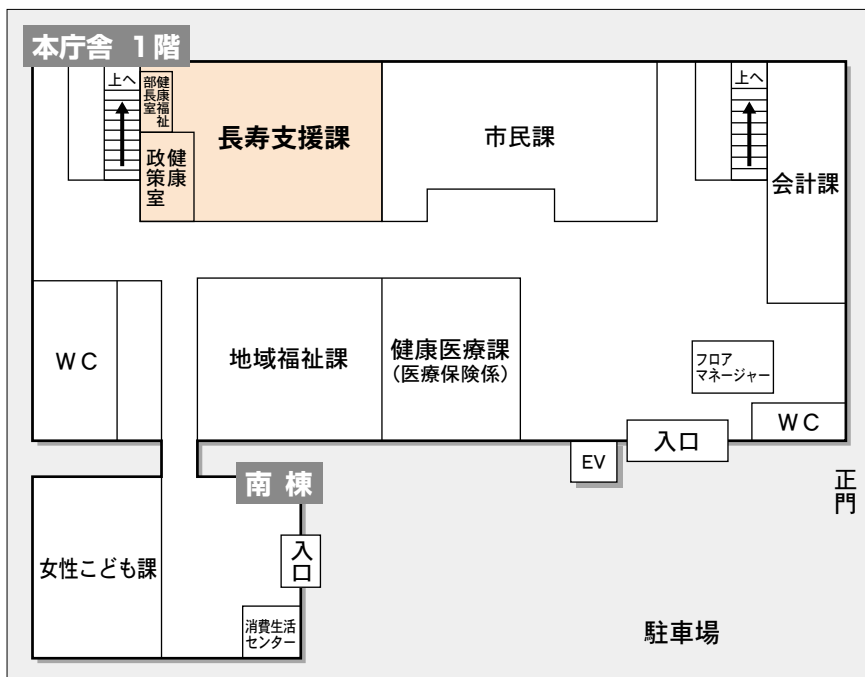

- ▷無垢の木そのもので、無塗装だから安全・安心
- ▷つみきと箱はヒノキ、ちぎりはポプラとパープルハート
- ▷赤ちゃんの手にちょうど良いサイズ

問い合わせ先 女性子ども課 (☎43-7139)

長寿支援課が3月21日(火)から市役所本庁に移転します

問い合わせ先 ▷人事秘書課 (☎43-7105) ▷長寿支援課長寿さぼーと係 (☎40-0223) ▷長寿支援課介護福祉係 (☎40-0222)

移転後の配置図

現在、リ・フレ(府中市保健福祉総合センター)にある長寿支援課(長寿さぼーと係・介護福祉係)が、3月21日(火)から市役所本庁の1階に移転します。介護保険・高齢者福祉・包括支援センター業務などの申請場所が変わりますので、ご注意ください。電話番号の変更はありません。

次の部署も移転しました
▽税務課が本庁2階へ
▽監査事務局が本庁3階へ
▽健康福祉部長室が本庁1階へ
▽健康政策室が本庁1階へ
これらの部署にお越しになる際には、ご注意ください。ご不明な場合は、1階ロビーのフロアマネージャーか、最寄りの職員にお尋ねください。