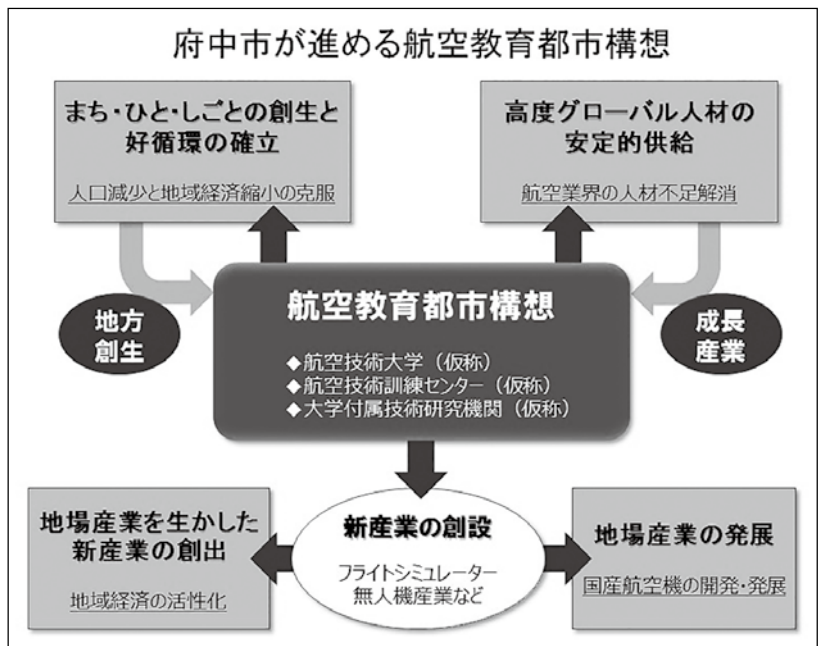

府中に大学を！ 大学誘致に取り組んでいます

問い合わせ先 企画財政課
(☎437118)

府中市は、国立の航空技術大学（仮称）の創設、さらに府中市への誘致に向け、取り組みを行っています。この大学は、専門職大学制度を活用することを想定しています。専門職大学とは、実践的な職業教育を行う新たな高等教育機関で、教育課程も企業などと協力して編成することとなっています。

なぜ大学を誘致するのか

府中市の人口は年々減少しており、平成72年（2060）には2万人を切るとの推計もあります。人口減少、少子高齢化、地域衰退への対策は急務です。

このような状況の中、府

中市に大学を誘致できれば、若い人をはじめとした新しく大きな人の流れや、大学と地域産業の新たな連携が生まれ、府中市の発展につながると考えています。

航空技術大学の誘致へ

日本の航空業界で技術者などの人材不足が懸念される中、（一社）日本航空教育都市構想推進協議会（JCAPI）が、将来の航空産業を担う技術者を養成するため、航空技術大学の創設に向け活動しています。

府中市は昨年末からJCAPIと連携し、府中商工会議所や、ふちゅう大学誘致の会と協力しながら、誘致の取り組みを進めています。

市役所の組織に、新たな係を設置します

総務部企画財政課大学誘致推進係（☎43-7118）
業務内容 大学誘致に関する業務を行います。

基本構想を策定します

府中市では現在、大学誘致基本構想の策定を進めています。この基本構想の中で、大学の規模や誘致の進め方、産業への波及などについて基本的な分析を進めます。

基本構想は、9月頃の完成を予定しています。また、広島県や関係各所の協力も得られるよう、引き続き働きかけを行っています。

府中商工会議所の取り組み

大学の誘致後、多くの人材が府中市へ就職すること

が期待できるとともに、地場産業の発展や新産業の創出が行われることで、地域の発展を支えます。

事業所の皆さんを対象に、府中商工会議所主催で航空技術大学に関する説明会や勉強会などが行われており、産業の可能性や求められるものについて理解が深められています。

ふちゅう大学誘致の会の取り組み

ふちゅう大学誘致の会は、地域の発展のために高等教育機関を誘致することを目的に、府中青年会議所の呼び掛けで集まった有志によって発足した団体です。

市民の皆さんに大学誘致の取り組みを知ってもらうために、イベントやSNSで活動を紹介したり、中学校で生徒との意見交換を行ったりしています。

ふちゅう大学誘致の会
ホームページ