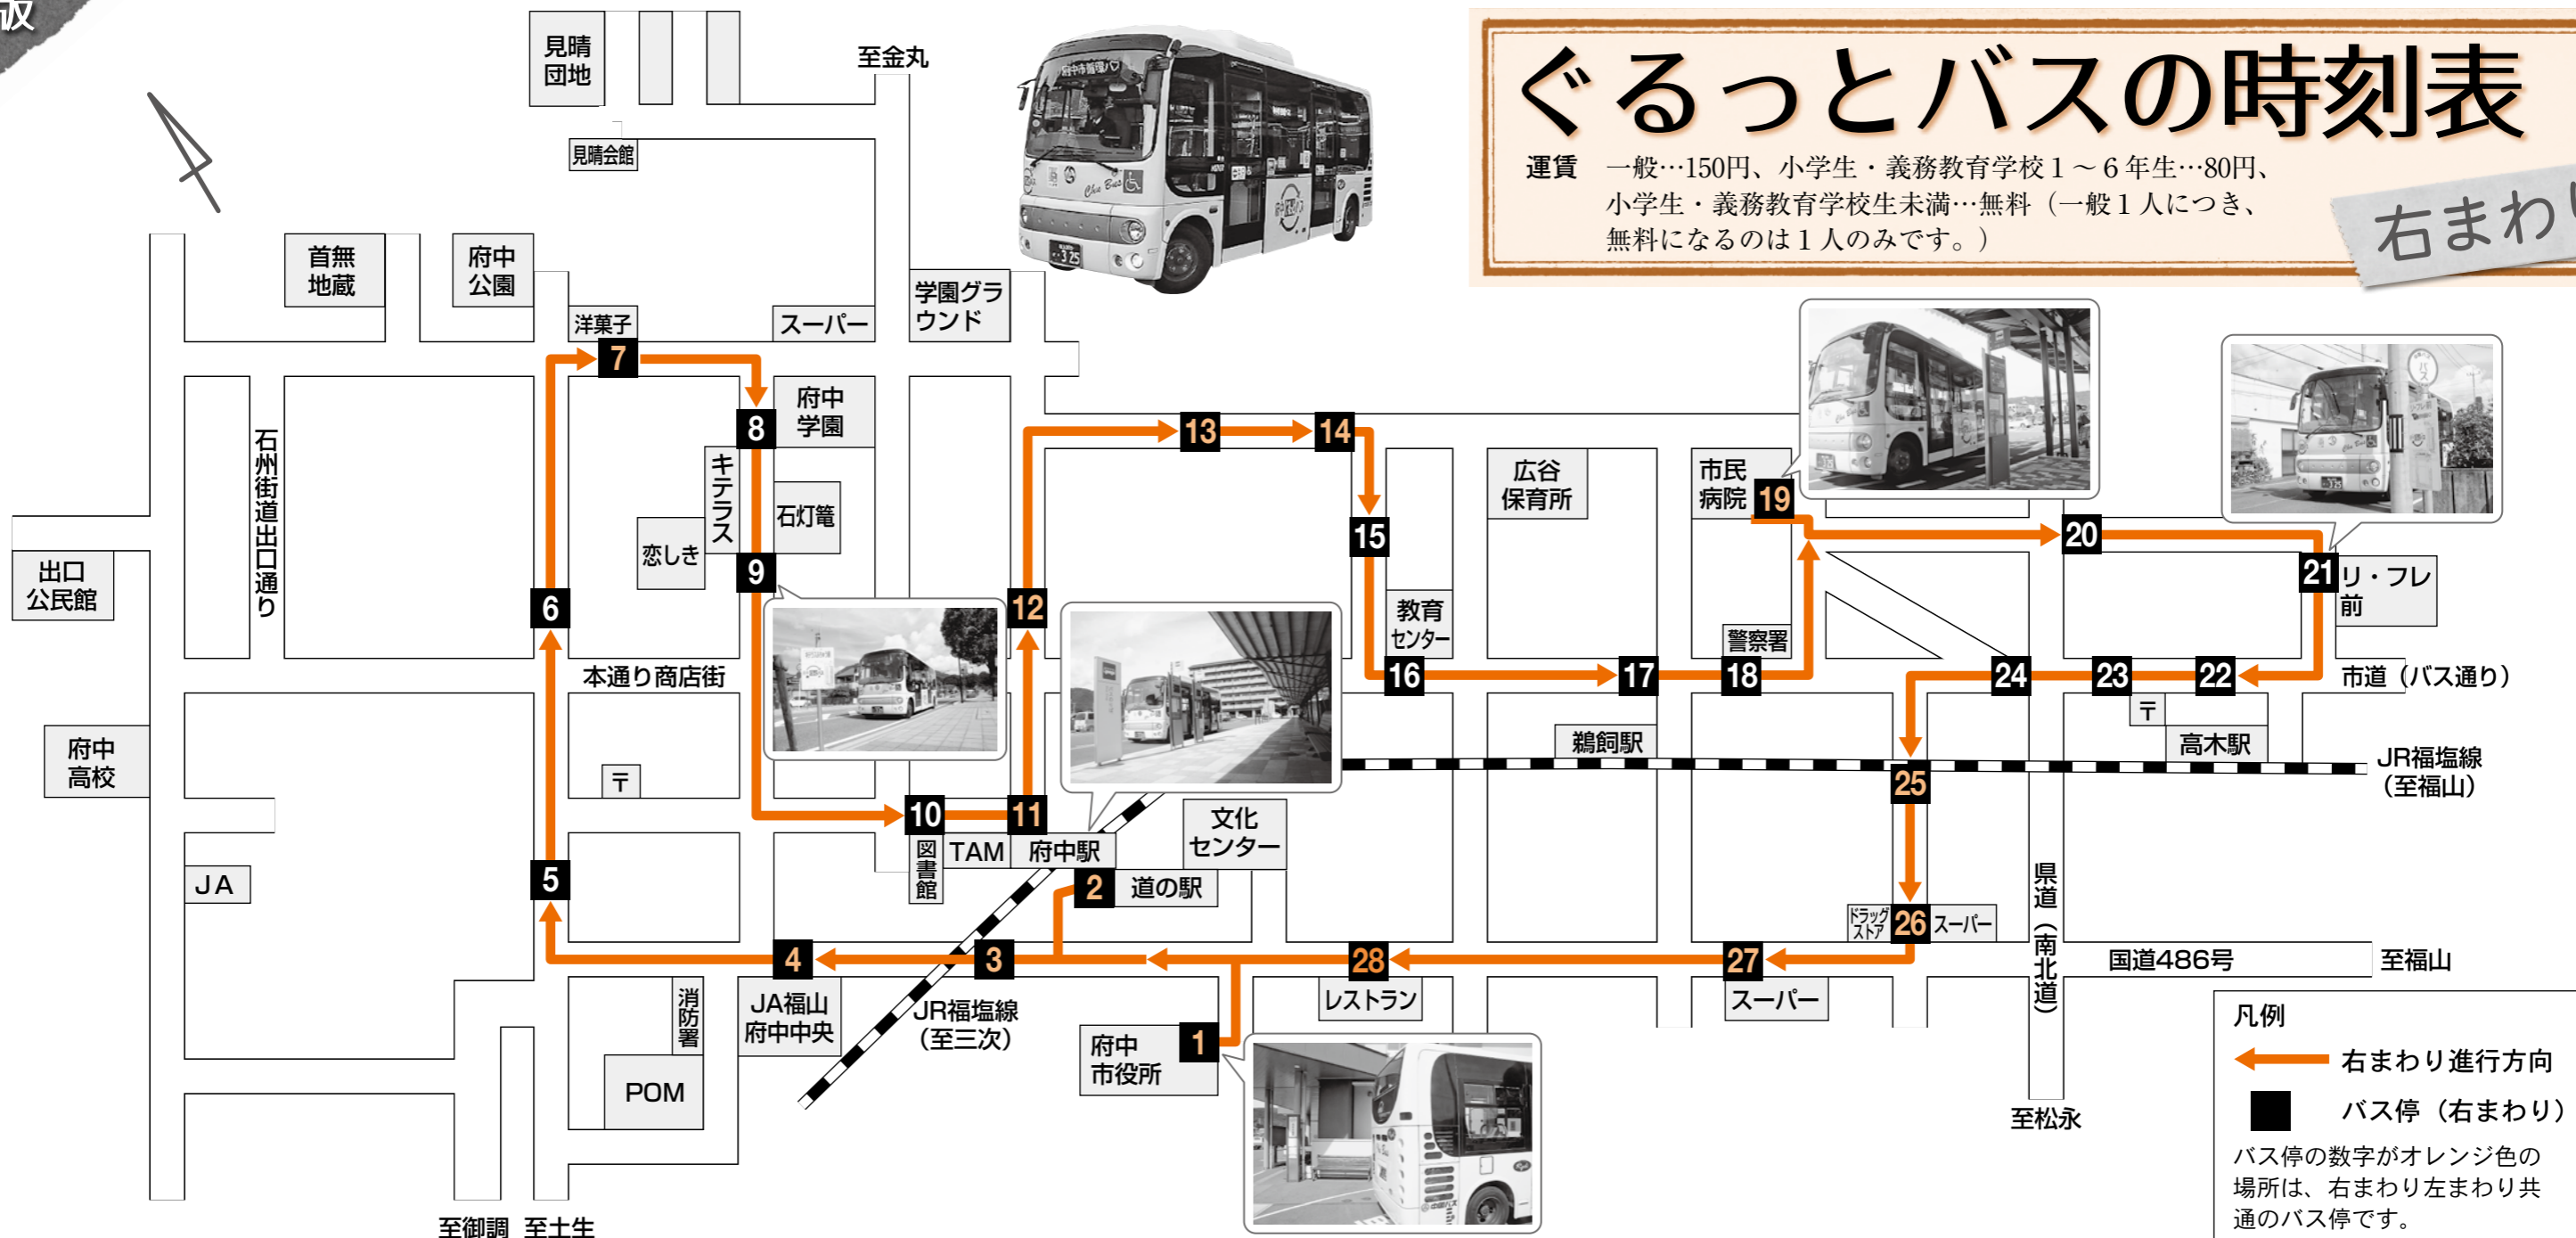

ぐるっとバスの時刻表

運賃 一般…150円、小学生・義務教育学校1～6年生…80円、
小学生・義務教育学校生未満…無料（一般1人につき、
無料になるのは1人のみです。）

右まわり

凡例
 ← 右まわり進行方向
 ■ バス停（右まわり）
 バス停の数字がオレンジ色の場所は、右まわり左まわり共通のバス停です。

	1	2	3	4	5	6	7	8	9	10	11	12	13	14	15	16	17	18	19	20	21	22	23	24	25	26	27	28	1
停留所名	府中市役所	道の駅びんご府中	府川	JA府中中央支店前	西町	辻町	府中公園入口	府中学園前	キテラスふちゆう前	永井町	府中駅前	駅前元町	元町西	音無東	北川クリニック前	元町東	鶉飼	府中警察署前	府中市市民病院前	広谷	リ・フレ前	高木	高木郵便局西	臼井	府中警察署東	高木橋東	高木橋西	薬師堂	府中市役所(着)
運行時刻	8:00	8:02	8:04	8:05	8:06	8:07	8:08	8:09	8:10	8:12	8:12	8:13	8:13	8:14	8:15	8:16	8:17	8:18	8:20	8:21	8:23	8:25	8:25	8:26	8:28	8:29	8:30	8:31	8:35
	8:40	8:42	8:44	8:45	8:46	8:47	8:48	8:49	8:50	8:52	8:52	8:53	8:53	8:54	8:55	8:56	8:57	8:58	9:00	9:01	9:03	9:05	9:05	9:06	9:08	9:09	9:10	9:11	9:15
	9:20	9:22	9:24	9:25	9:26	9:27	9:28	9:29	9:30	9:32	9:32	9:33	9:33	9:34	9:35	9:36	9:37	9:38	9:40	9:41	9:43	9:45	9:45	9:46	9:48	9:49	9:50	9:51	9:55
	10:00	10:02	10:04	10:05	10:06	10:07	10:08	10:09	10:10	10:12	10:12	10:13	10:13	10:14	10:15	10:16	10:17	10:18	10:20	10:21	10:23	10:25	10:25	10:26	10:28	10:29	10:30	10:31	10:35
	10:40	10:42	10:44	10:45	10:46	10:47	10:48	10:49	10:50	10:52	10:52	10:53	10:53	10:54	10:55	10:56	10:57	10:58	11:00	11:01	11:03	11:05	11:05	11:06	11:08	11:09	11:10	11:11	11:15
	11:20	11:22	11:24	11:25	11:26	11:27	11:28	11:29	11:30	11:32	11:32	11:33	11:33	11:34	11:35	11:36	11:37	11:38	11:40	11:41	11:43	11:45	11:45	11:46	11:48	11:49	11:50	11:51	11:55
	12:00	12:02	12:04	12:05	12:06	12:07	12:08	12:09	12:10	12:12	12:12	12:13	12:13	12:14	12:15	12:16	12:17	12:18	12:20	12:21	12:23	12:25	12:25	12:26	12:28	12:29	12:30	12:31	12:35
	12:40	12:42	12:44	12:45	12:46	12:47	12:48	12:49	12:50	12:52	12:52	12:53	12:53	12:54	12:55	12:56	12:57	12:58	13:00	13:01	13:03	13:05	13:05	13:06	13:08	13:09	13:10	13:11	13:15
	13:20	13:22	13:24	13:25	13:26	13:27	13:28	13:29	13:30	13:32	13:32	13:33	13:33	13:34	13:35	13:36	13:37	13:38	13:40	13:41	13:43	13:45	13:45	13:46	13:48	13:49	13:50	13:51	13:55
	14:00	14:02	14:04	14:05	14:06	14:07	14:08	14:09	14:10	14:12	14:12	14:13	14:13	14:14	14:15	14:16	14:17	14:18	14:20	14:21	14:23	14:25	14:25	14:26	14:28	14:29	14:30	14:31	14:35
	14:40	14:42	14:44	14:45	14:46	14:47	14:48	14:49	14:50	14:52	14:52	14:53	14:53	14:54	14:55	14:56	14:57	14:58	15:00	15:01	15:03	15:05	15:05	15:06	15:08	15:09	15:10	15:11	15:15
	15:20	15:22	15:24	15:25	15:26	15:27	15:28	15:29	15:30	15:32	15:32	15:33	15:33	15:34	15:35	15:36	15:37	15:38	15:40	15:41	15:43	15:45	15:45	15:46	15:48	15:49	15:50	15:51	15:55
16:00	16:02	16:04	16:05	16:06	16:07	16:08	16:09	16:10	16:12	16:12	16:13	16:13	16:14	16:15	16:16	16:17	16:18	16:20	16:21	16:23	16:25	16:25	16:26	16:28	16:29	16:30	16:31	16:35	