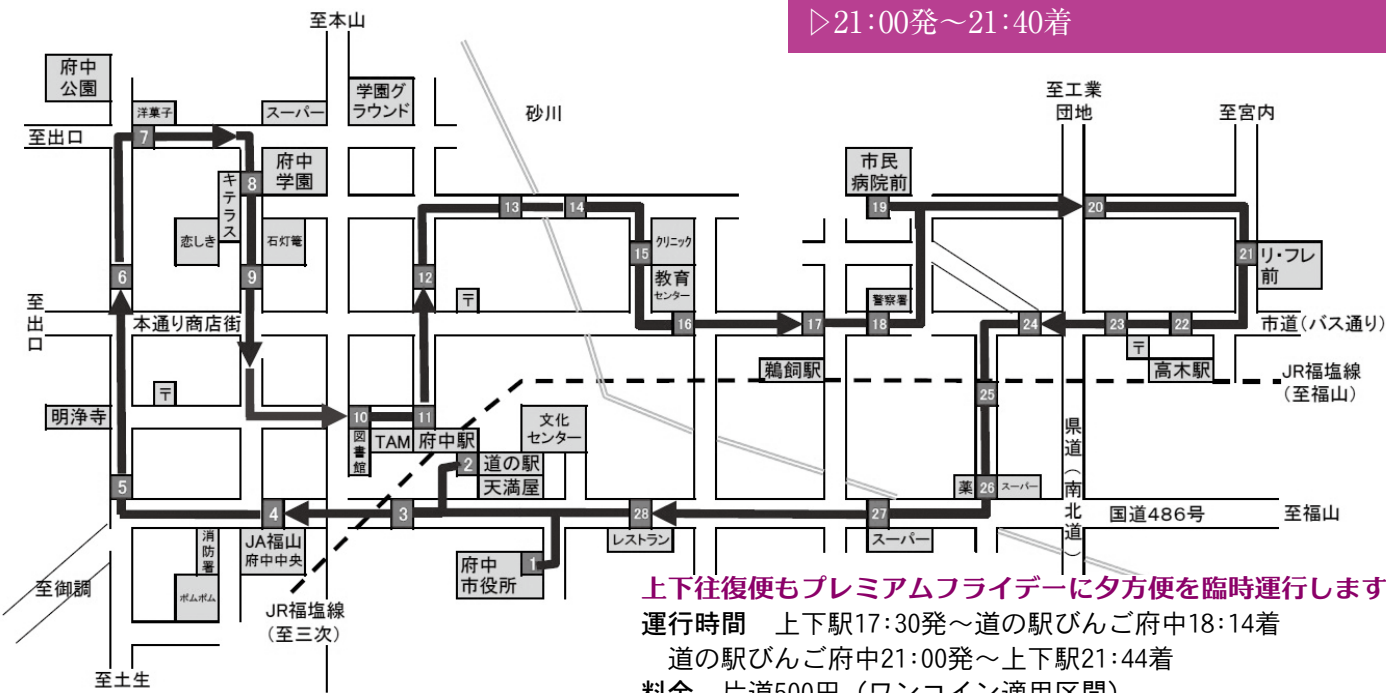

臨時運行日

8月31日（金）～平成31年3月29日（金）のプレミアムフライデー

※8月31日、9月28日、10月26日、11月30日、12月28日、平成31年1月25日、2月22日、3月29日。

臨時便運行時間

府中市役所発～府中市役所着（右回りのみ）

▷17:00発～17:40着、▷17:40発～18:20着

▷18:20発～19:00着、▷19:00発～19:40着

▷19:40発～20:20着、▷20:20発～21:00着

▷21:00発～21:40着

上下往復便もプレミアムフライデーに夕方便を臨時運行します

運行時間 上下駅17:30発～道の駅びんご府中18:14着

道の駅びんご府中21:00発～上下駅21:44着

料金 片道500円（ワンコイン適用区間）

問い合わせ先 府中市地域公共交通活性化協議会（☎43-7159）

雑誌「Wink」とコラボ!

道の駅BINGURU DRIVE Vol.3

怪盗びんごナインズからの挑戦状

ぬすまれた宝をさがせ! ----->

福山・備後の地元誌「Wink」とコラボして、備後圏域内の道の駅9か所でクイズラリーを行います。怪盗びんごナインズが盗んだ各地域の宝の名前をクイズに答えて当てよう！参加するための宝の地図は対象の道の駅などで無料配布中です。詳しくは、「びんごライフ」のホームページをご覧ください。

実施期限 9月30日（日）まで

びんごライフ

検索

ところ 備後圏域内の道の駅と産直市9か所