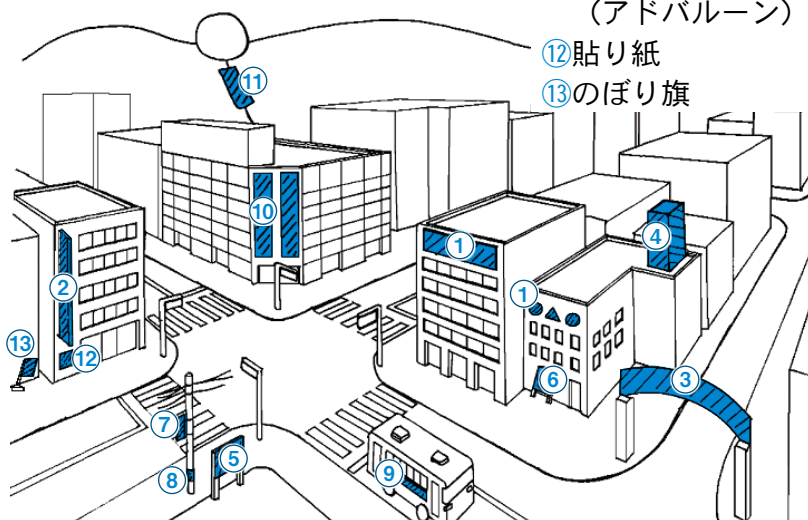

雨降る森の犬

はせ せいしゅう
馳 星周

中学生の雨音がワルテルという犬と触れ合う中で成長していく長編小説。

人の心に木を植える

はたけやま しげあつ
畠山 重篤

山に木を植え続けて30年。赤潮にまみれていた海がよみがえるまでの物語。

屋外広告物の例

- ①壁面広告
- ②突き出し看板
- ③アーチ看板
- ④屋上広告塔
- ⑤掲示板
- ⑥立て看板
- ⑦電柱広告 (添加広告)
- ⑧電柱広告 (巻き付け広告)
- ⑨バス広告
- ⑩懸垂幕
- ⑪気球広告 (アドバルーン)
- ⑫貼り紙
- ⑬のぼり旗

問い合わせ先 整備保全課 (☎43-7236)

9月1日(土)～10日(月)は屋外広告物適正化旬間
屋外広告物の安全点検が義務化されます

看板・広告塔などの屋外広告物を表示・設置する際は、市の許可が必要です。また、自己所有の土地や建物に表示・設置する場合も必ず必要です。

屋外広告物の一層の安全性の向上を図り、公衆に対する危害を未然に防止する

目的から、広島県屋外広告物条例および広島県屋外広告物に関する規則が改正されました。それにより、来年10月から許可広告物の安全点検が義務化され、屋外広告物安全点検報告書の提出が必要となります。