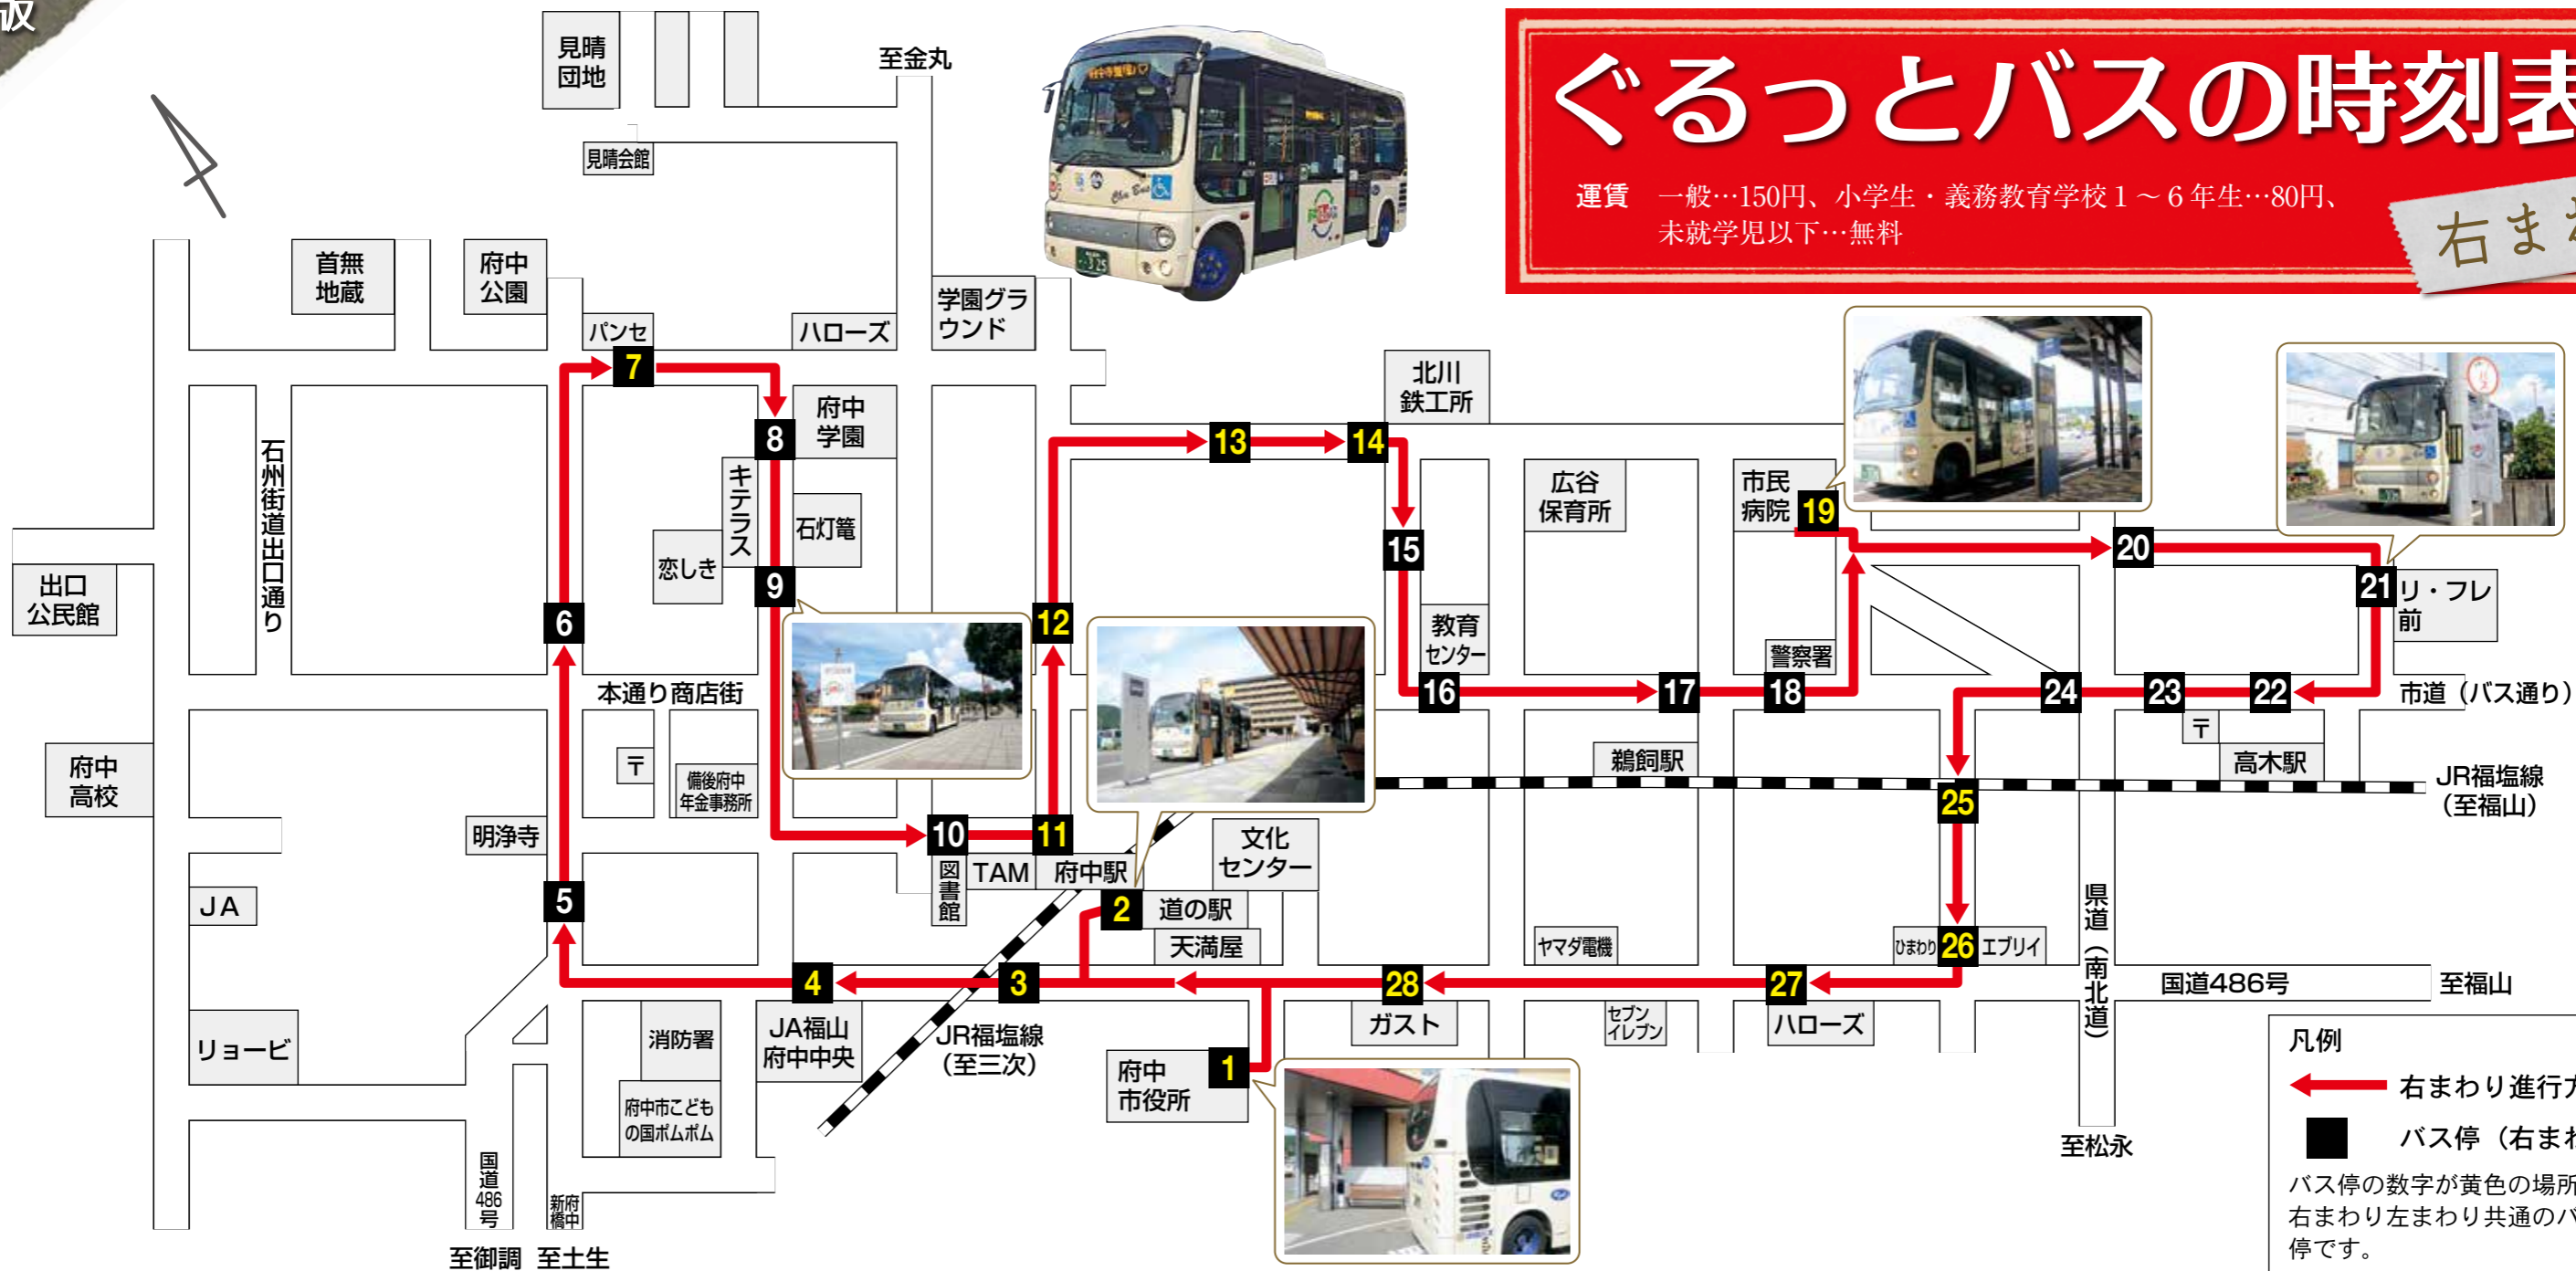

ぐるっとバスの時刻表

運賃 一般…150円、小学生・義務教育学校1～6年生…80円、
未就学児以下…無料

右まわり

凡例
← 右まわり進行方向
■ バス停 (右まわり)
バス停の数字が黄色い場所は、
右まわり左まわり共通のバス
停です。

	1	2	3	4	5	6	7	8	9	10	11	12	13	14	15	16	17	18	19	20	21	22	23	24	25	26	27	28	1
停留所名	府中市役所	道の駅びんご府中	府川	JA府中中央支店前	西町	辻町	府中公園入口	府中学園前	キテラスふちゆう前	永井町	府中駅前	駅前元町	元町西	音無東	北川クリニック前	元町東	鵜飼	府中警察署前	府中市市民病院前	広谷	リ・フレ前	高木	高木郵便局西	臼井	府中警察署東	高木橋東	高木橋西	薬師堂	府中市役所(着)
運行時刻	8:00	8:02	8:04	8:05	8:06	8:07	8:08	8:09	8:10	8:12	8:12	8:13	8:13	8:14	8:15	8:16	8:17	8:18	8:20	8:21	8:23	8:25	8:25	8:26	8:28	8:29	8:30	8:31	8:35
	8:40	8:42	8:44	8:45	8:46	8:47	8:48	8:49	8:50	8:52	8:52	8:53	8:53	8:54	8:55	8:56	8:57	8:58	9:00	9:01	9:03	9:05	9:05	9:06	9:08	9:09	9:10	9:11	9:15
	9:20	9:22	9:24	9:25	9:26	9:27	9:28	9:29	9:30	9:32	9:32	9:33	9:33	9:34	9:35	9:36	9:37	9:38	9:40	9:41	9:43	9:45	9:45	9:46	9:48	9:49	9:50	9:51	9:55
	10:00	10:02	10:04	10:05	10:06	10:07	10:08	10:09	10:10	10:12	10:12	10:13	10:13	10:14	10:15	10:16	10:17	10:18	10:20	10:21	10:23	10:25	10:25	10:26	10:28	10:29	10:30	10:31	10:35
	10:40	10:42	10:44	10:45	10:46	10:47	10:48	10:49	10:50	10:52	10:52	10:53	10:53	10:54	10:55	10:56	10:57	10:58	11:00	11:01	11:03	11:05	11:05	11:06	11:08	11:09	11:10	11:11	11:15
	11:20	11:22	11:24	11:25	11:26	11:27	11:28	11:29	11:30	11:32	11:32	11:33	11:33	11:34	11:35	11:36	11:37	11:38	11:40	11:41	11:43	11:45	11:45	11:46	11:48	11:49	11:50	11:51	11:55
	12:00	12:02	12:04	12:05	12:06	12:07	12:08	12:09	12:10	12:12	12:12	12:13	12:13	12:14	12:15	12:16	12:17	12:18	12:20	12:21	12:23	12:25	12:25	12:26	12:28	12:29	12:30	12:31	12:35
	12:40	12:42	12:44	12:45	12:46	12:47	12:48	12:49	12:50	12:52	12:52	12:53	12:53	12:54	12:55	12:56	12:57	12:58	13:00	13:01	13:03	13:05	13:05	13:06	13:08	13:09	13:10	13:11	13:15
	13:20	13:22	13:24	13:25	13:26	13:27	13:28	13:29	13:30	13:32	13:32	13:33	13:33	13:34	13:35	13:36	13:37	13:38	13:40	13:41	13:43	13:45	13:45	13:46	13:48	13:49	13:50	13:51	13:55
	14:00	14:02	14:04	14:05	14:06	14:07	14:08	14:09	14:10	14:12	14:12	14:13	14:13	14:14	14:15	14:16	14:17	14:18	14:20	14:21	14:23	14:25	14:25	14:26	14:28	14:29	14:30	14:31	14:35
	14:40	14:42	14:44	14:45	14:46	14:47	14:48	14:49	14:50	14:52	14:52	14:53	14:53	14:54	14:55	14:56	14:57	14:58	15:00	15:01	15:03	15:05	15:05	15:06	15:08	15:09	15:10	15:11	15:15
	15:20	15:22	15:24	15:25	15:26	15:27	15:28	15:29	15:30	15:32	15:32	15:33	15:33	15:34	15:35	15:36	15:37	15:38	15:40	15:41	15:43	15:45	15:45	15:46	15:48	15:49	15:50	15:51	15:55
16:00	16:02	16:04	16:05	16:06	16:07	16:08	16:09	16:10	16:12	16:12	16:13	16:13	16:14	16:15	16:16	16:17	16:18	16:20	16:21	16:23	16:25	16:25	16:26	16:28	16:29	16:30	16:31	16:35	

この時刻表は、府中市地域公共交通活性化協議会の製作です。問い合わせ先 府中市地域公共交通活性化協議会事務局 (☎ 4 3 - 7 1 5 9)