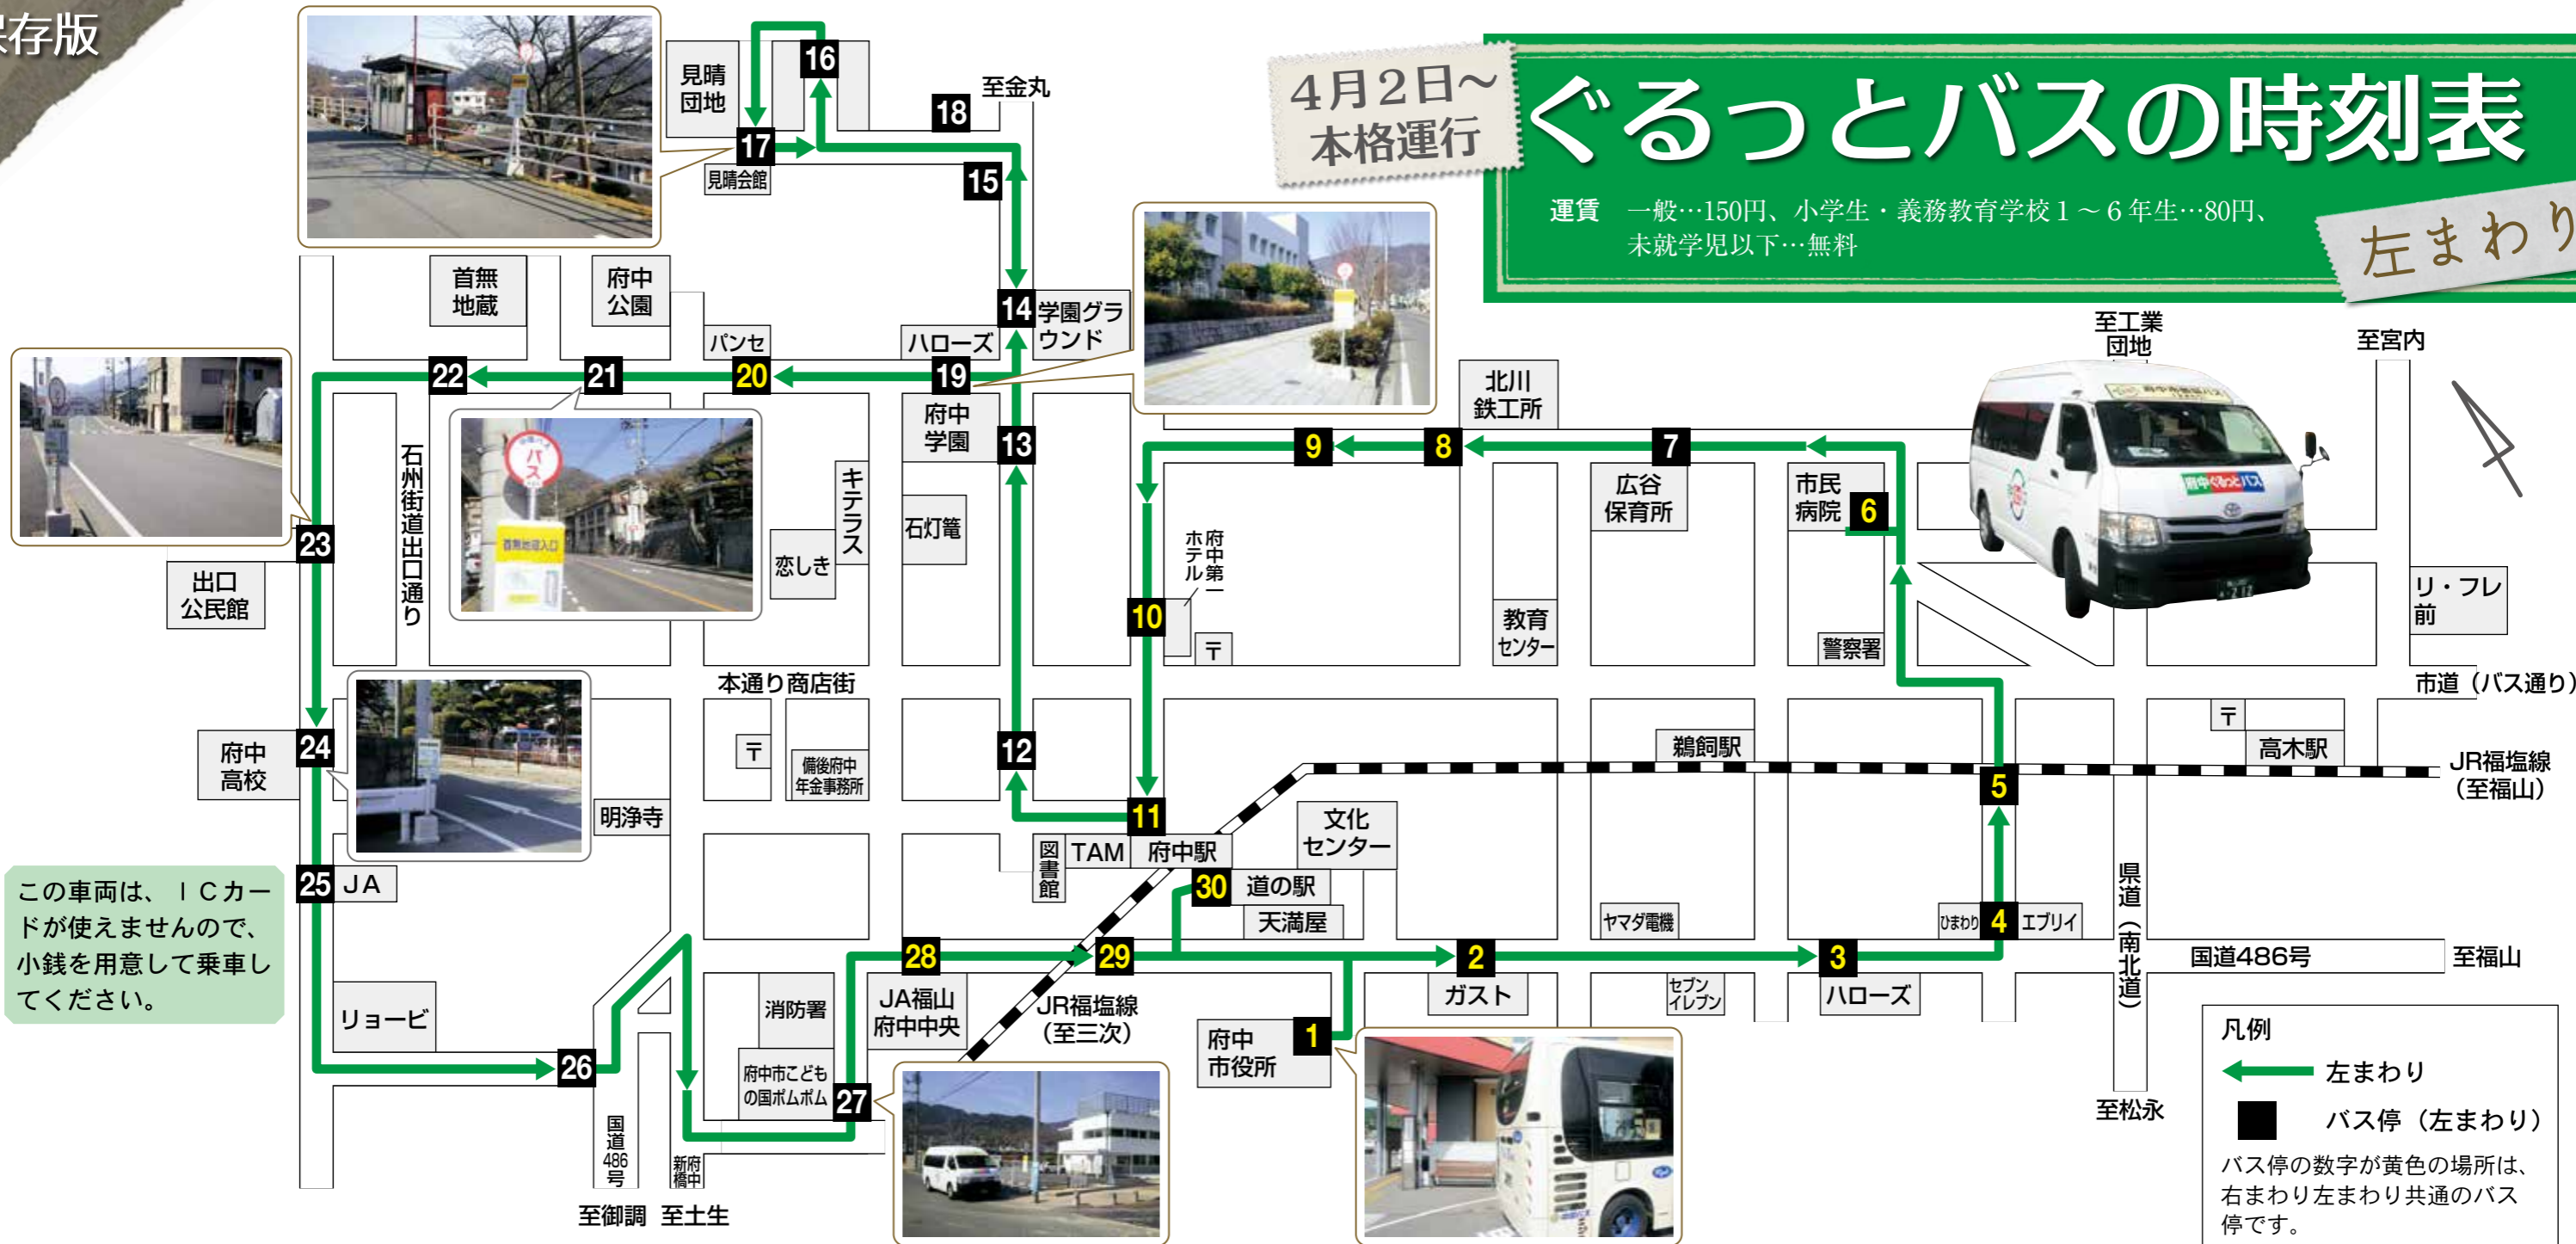

4月2日~
本格運行

ぐるっとバスの時刻表

運賃 一般…150円、小学生・義務教育学校1~6年生…80円、
未就学児以下…無料

左まわり

	1	2	3	4	5	6	7	8	9	10	11	12	13	14	15	16	17	18	19	20	21	22	23	24	25	26	27	28	29	30	1
停留所名	府中市役所	薬師堂	高木橋西	高木橋東	府中警察署東	府中市市民病院	広谷保育所	音無東	元町西	駅前元町	府中駅前	永井町	府中学園東	府中学園北	見晴団地入口	見晴コミュニティ前	見晴会館前	見晴団地入口	府中学園北	府中公園入口	首無地蔵入口	三室橋	出口公民館前	府中高校前	JA岩谷前	目崎下	POMこどもの国	JA府中中央支店前	府川	道の駅びんご府中	府中市役所(着)
運行時刻	7:45	7:47	7:48	7:49	7:50	7:52	7:54	7:55	7:56	7:57	7:58	7:59	8:00	8:01	8:02	8:03	8:04	8:05	8:06	8:07	8:08	8:09	8:11	8:12	8:13	8:14	8:18	8:20	8:21	8:22	8:27
	8:35	8:37	8:38	8:39	8:40	8:42	8:44	8:45	8:46	8:47	8:48	8:49	8:50	8:51	8:52	8:53	8:54	8:55	8:56	8:57	8:58	8:59	9:01	9:02	9:03	9:04	9:08	9:10	9:11	9:12	9:17
	9:25	9:27	9:28	9:29	9:30	9:32	9:34	9:35	9:36	9:37	9:38	9:39	9:40	9:41	9:42	9:43	9:44	9:45	9:46	9:47	9:48	9:49	9:51	9:52	9:53	9:54	9:58	10:00	10:01	10:02	10:07
	10:15	10:17	10:18	10:19	10:20	10:22	10:24	10:25	10:26	10:27	10:28	10:29	10:30	10:31	10:32	10:33	10:34	10:35	10:36	10:37	10:38	10:39	10:41	10:42	10:43	10:44	10:48	10:50	10:51	10:52	10:57
	11:05	11:07	11:08	11:09	11:10	11:12	11:14	11:15	11:26	11:17	11:18	11:19	11:20	11:21	11:22	11:23	11:24	11:25	11:26	11:27	11:28	11:29	11:31	11:32	11:33	11:34	11:38	11:40	11:41	11:42	11:47
	11:55	11:57	11:58	11:59	12:00	12:02	12:04	12:05	12:06	12:07	12:08	12:09	12:10	12:11	12:12	12:13	12:14	12:15	12:16	12:17	12:18	12:19	12:21	12:22	12:23	12:24	12:28	12:30	12:31	12:32	12:37
	12:45	12:47	12:48	12:49	12:50	12:52	12:54	12:55	12:56	12:57	12:58	12:59	13:00	13:01	13:02	13:03	13:04	13:05	13:06	13:07	13:08	13:09	13:11	13:12	13:13	13:14	13:18	13:20	13:21	13:22	13:27
	13:35	13:37	13:38	13:39	13:40	13:42	13:44	13:45	13:46	13:47	13:48	13:49	13:50	13:51	13:52	13:53	13:54	13:55	13:56	13:57	13:58	13:59	14:01	14:02	14:03	14:04	14:08	14:10	14:11	14:12	14:17
	14:25	14:27	14:28	14:29	14:30	14:32	14:34	14:35	14:36	14:37	14:38	14:39	14:40	14:41	14:42	14:43	14:44	14:45	14:46	14:47	14:48	14:49	14:51	14:52	14:53	14:54	14:58	15:00	15:01	15:02	15:07
	15:15	15:17	15:18	15:19	15:20	15:22	15:24	15:25	15:26	15:27	15:28	15:29	15:30	15:31	15:32	15:33	15:34	15:35	15:36	15:37	15:38	15:39	15:41	15:42	15:43	15:44	15:48	15:50	15:51	15:52	15:57
16:05	16:07	16:08	16:09	16:10	16:12	16:14	16:15	16:16	16:17	16:18	16:19	16:20	16:21	16:22	16:23	16:24	16:25	16:26	16:27	16:28	16:29	16:31	16:32	16:33	16:34	16:38	16:40	16:41	16:42	16:47	