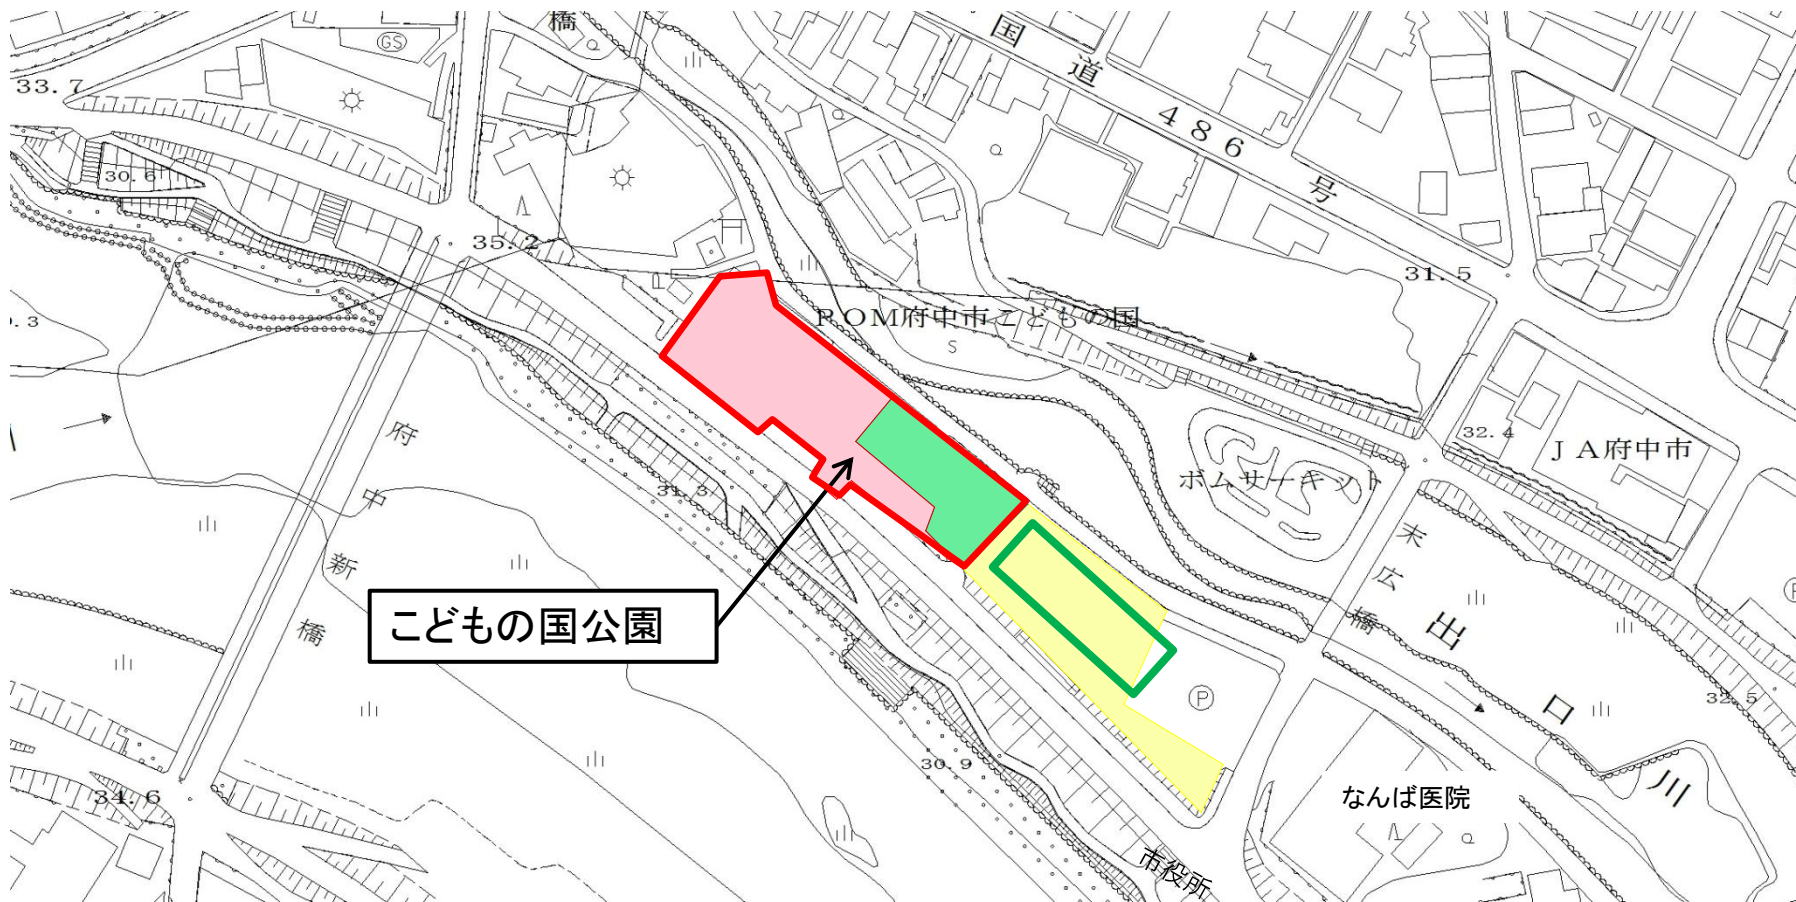

備後圏都市計画公園の変更概要

こどもの国公園

区域を一部変更する。

| | 名称 | 面積 |
|-----|---------|---------|
| 変更前 | こどもの国公園 | 約0.26ha |
| 変更後 | こどもの国公園 | 約0.26ha |

| | |
|---|-----------|
|  | 変更後公園区域 |
|  | 児童会館建替え箇所 |

| 凡 例 | |
|---|--------|
|  | 追加区域 |
|  | 削除区域 |
|  | 現計画どおり |