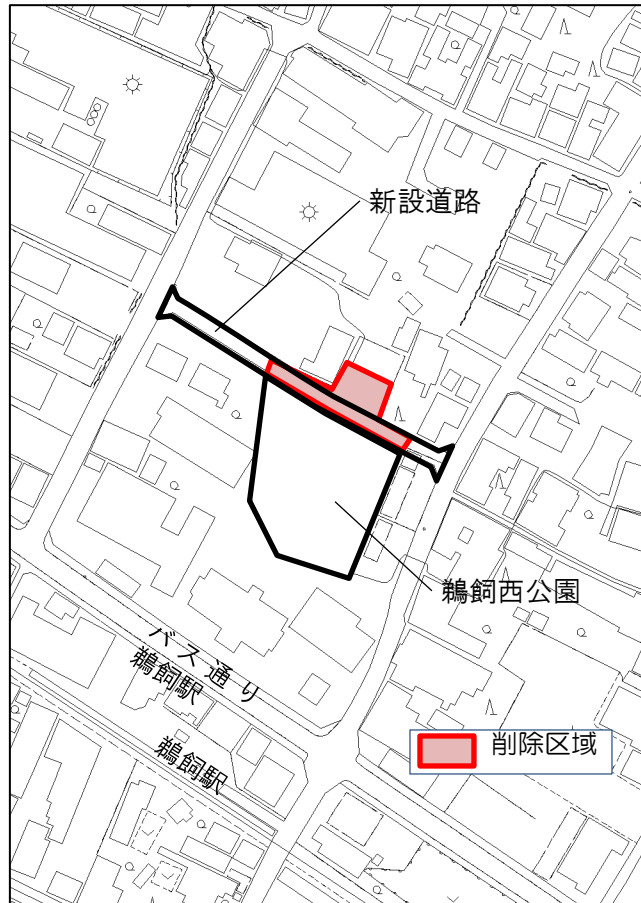

備後圏都市計画公園の変更概要

○鵜飼西公園

区域を一部削除し、名称を変更する。

	名称	面積
変更前	鵜飼西児童公園	約0.26ha
変更後	鵜飼西公園	約0.21ha

○府川公園

区域を追加し、名称を変更する。

	名称	面積
変更前	府川児童公園	約0.11ha
変更後	府川公園	約0.18ha