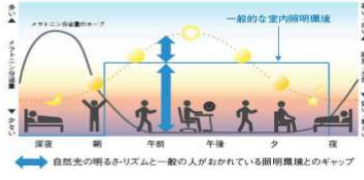

屋内広場

A: ネウボラと連携した交流スペース。ママ友同士の交流空間やママのチャレンジの場等としてトライアル活用。子供達の展示会、ギャラリーや黒板アート等

飲食機能

飲食: 当面クローズするが、自分時間の実現による屋内キッチンカーやパンヨリによるチャレンジショップ等での活用(レストラン代替機能を検討)

通路

通路: R曲線によるゆとりある通路により利用者の回遊動線を確保

照明

照明: エリア全体を自然の生体リズムに近付ける照明の採用により心地良さを再現

ネウボラ

屋内広場

C: 木漏れ日をイメージしたシンボリックツリーをセンターに設置し、自然の中での憩い空間やママ友時間を演出

屋内広場

D: トライアルスタートを意識し、自由度のある作り込みを検討(移動可能な遊具等)

5G環境整備

5G: 行政エリアを網羅した5G環境の整備(デジタルコンテンツの活用、ワーキング等)