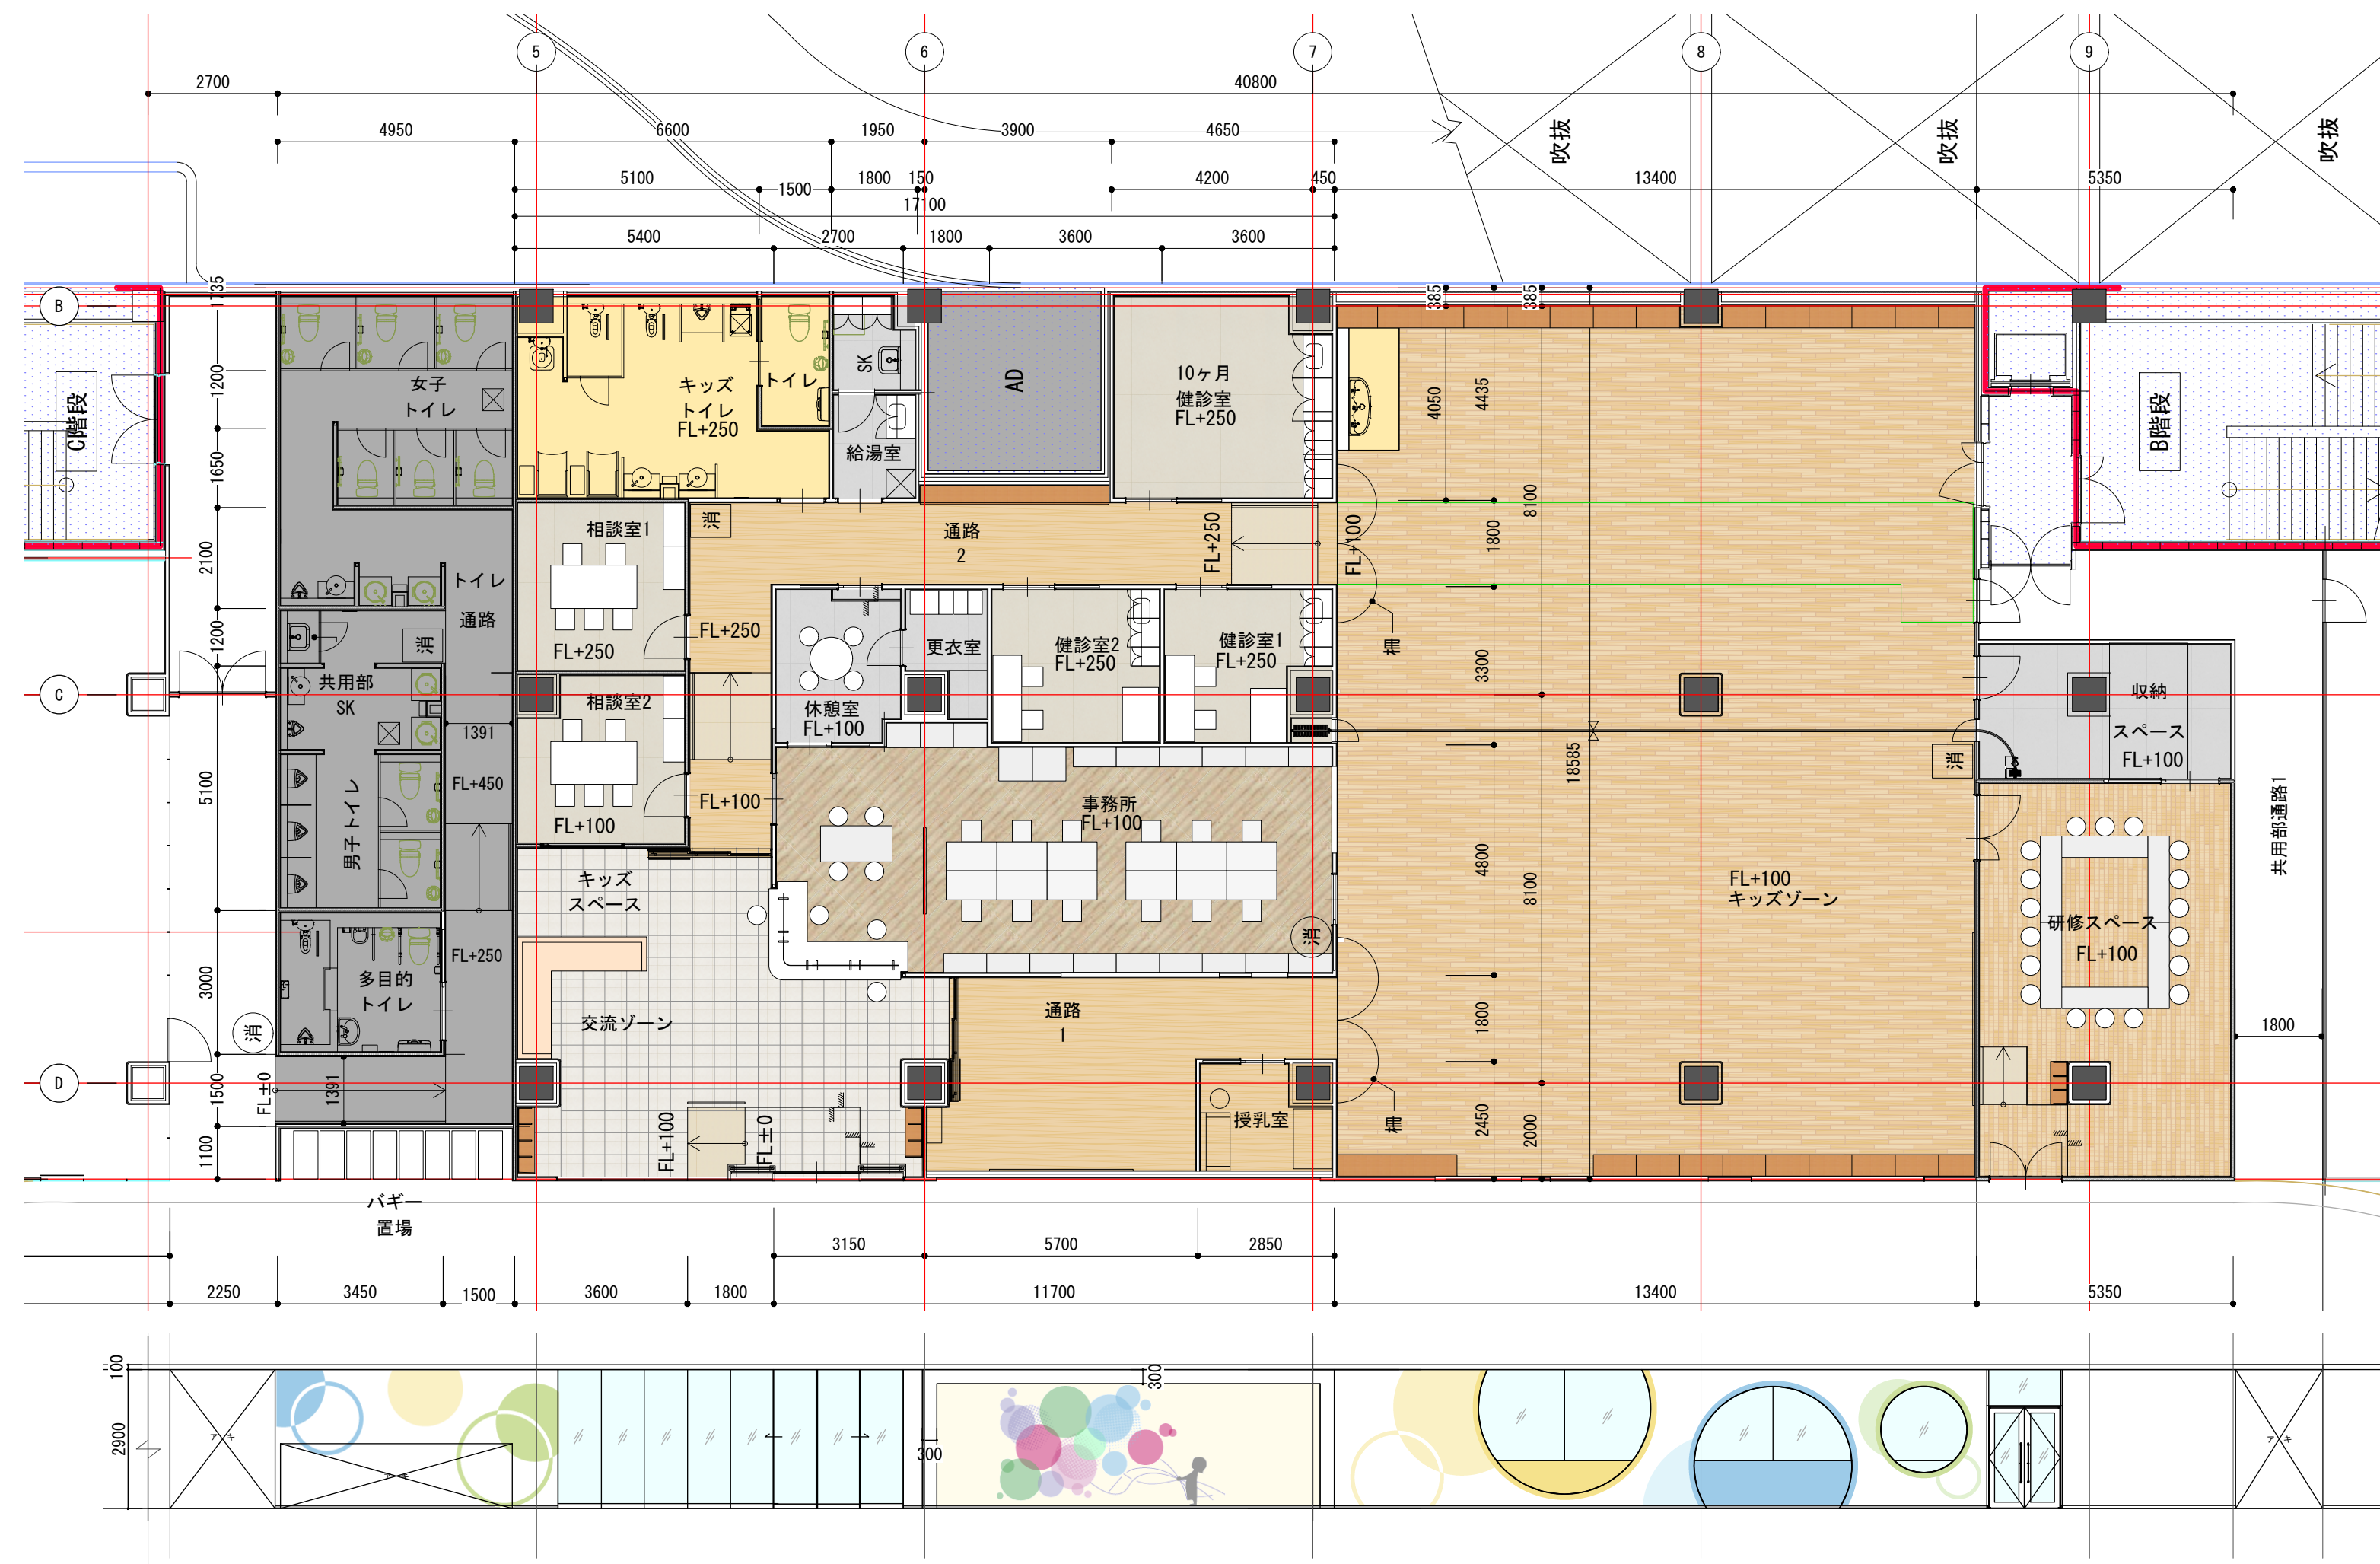

府中天満屋活用事業（第 1 期整備）実施設計計画

府中市

経済観光部商工労働課

パースは環境イメージを伝える構想計画であり実物空間と相違がでる場合があります

パースは環境イメージを伝える構想計画であり実物空間と相違がでる場合があります

パースは環境イメージを伝える構想計画であり実物空間と相違がでる場合があります

パースは環境イメージを伝える構想計画であり実物空間と相違がでる場合があります

縮尺1/120