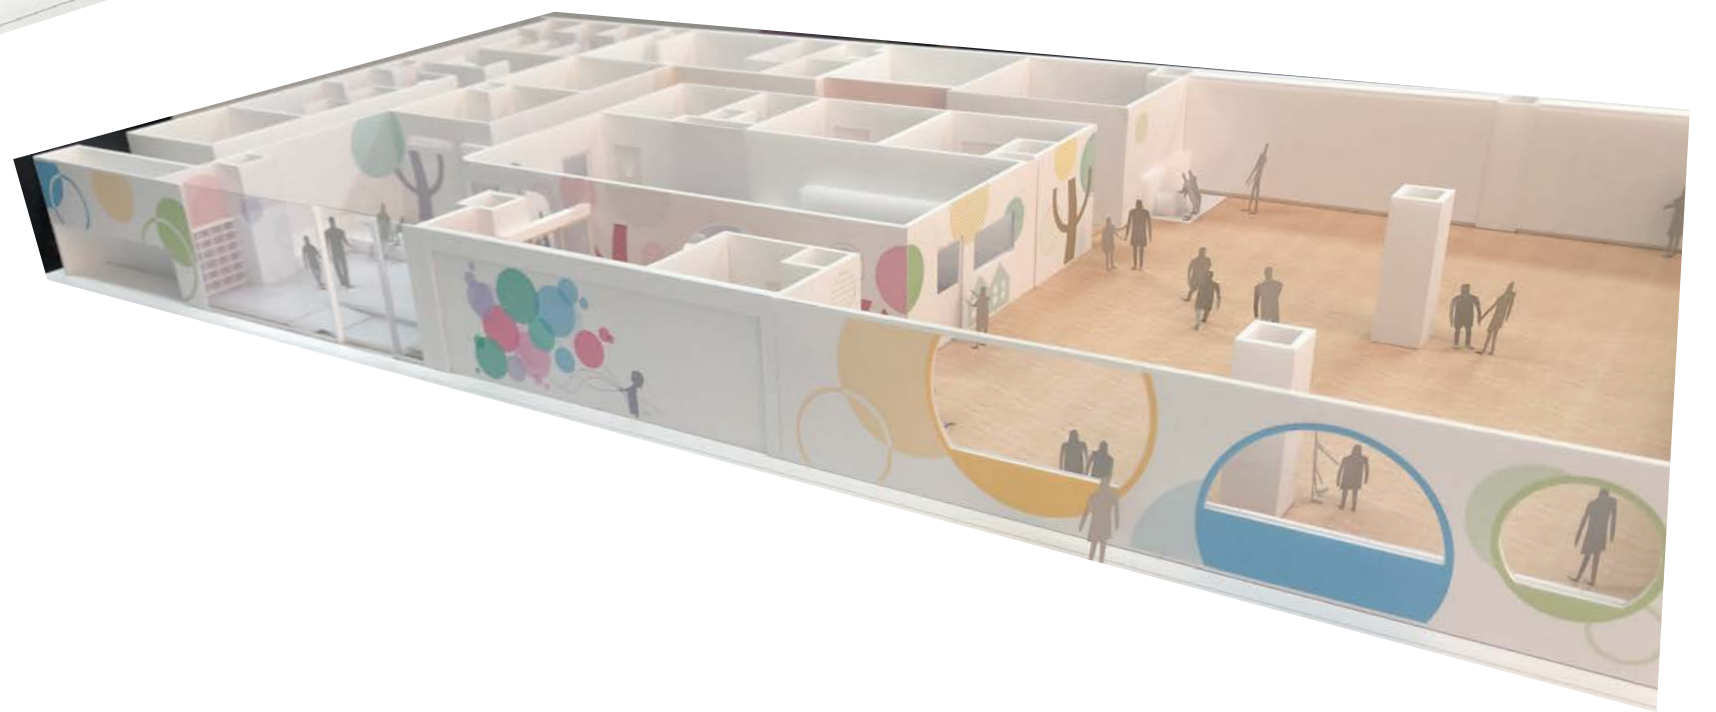

府中天満屋活用事業（第 1 期整備）実施設計計画

府中市

経済観光部商工労働課

パースは環境イメージを伝える構想計画であり実物空間と相違がでる場合があります

パースは環境イメージを伝える構想計画であり実物空間と相違がでる場合があります

パースは環境イメージを伝える構想計画であり実物空間と相違がでる場合があります

パースは環境イメージを伝える構想計画であり実物空間と相違がでる場合があります

縮尺1/120