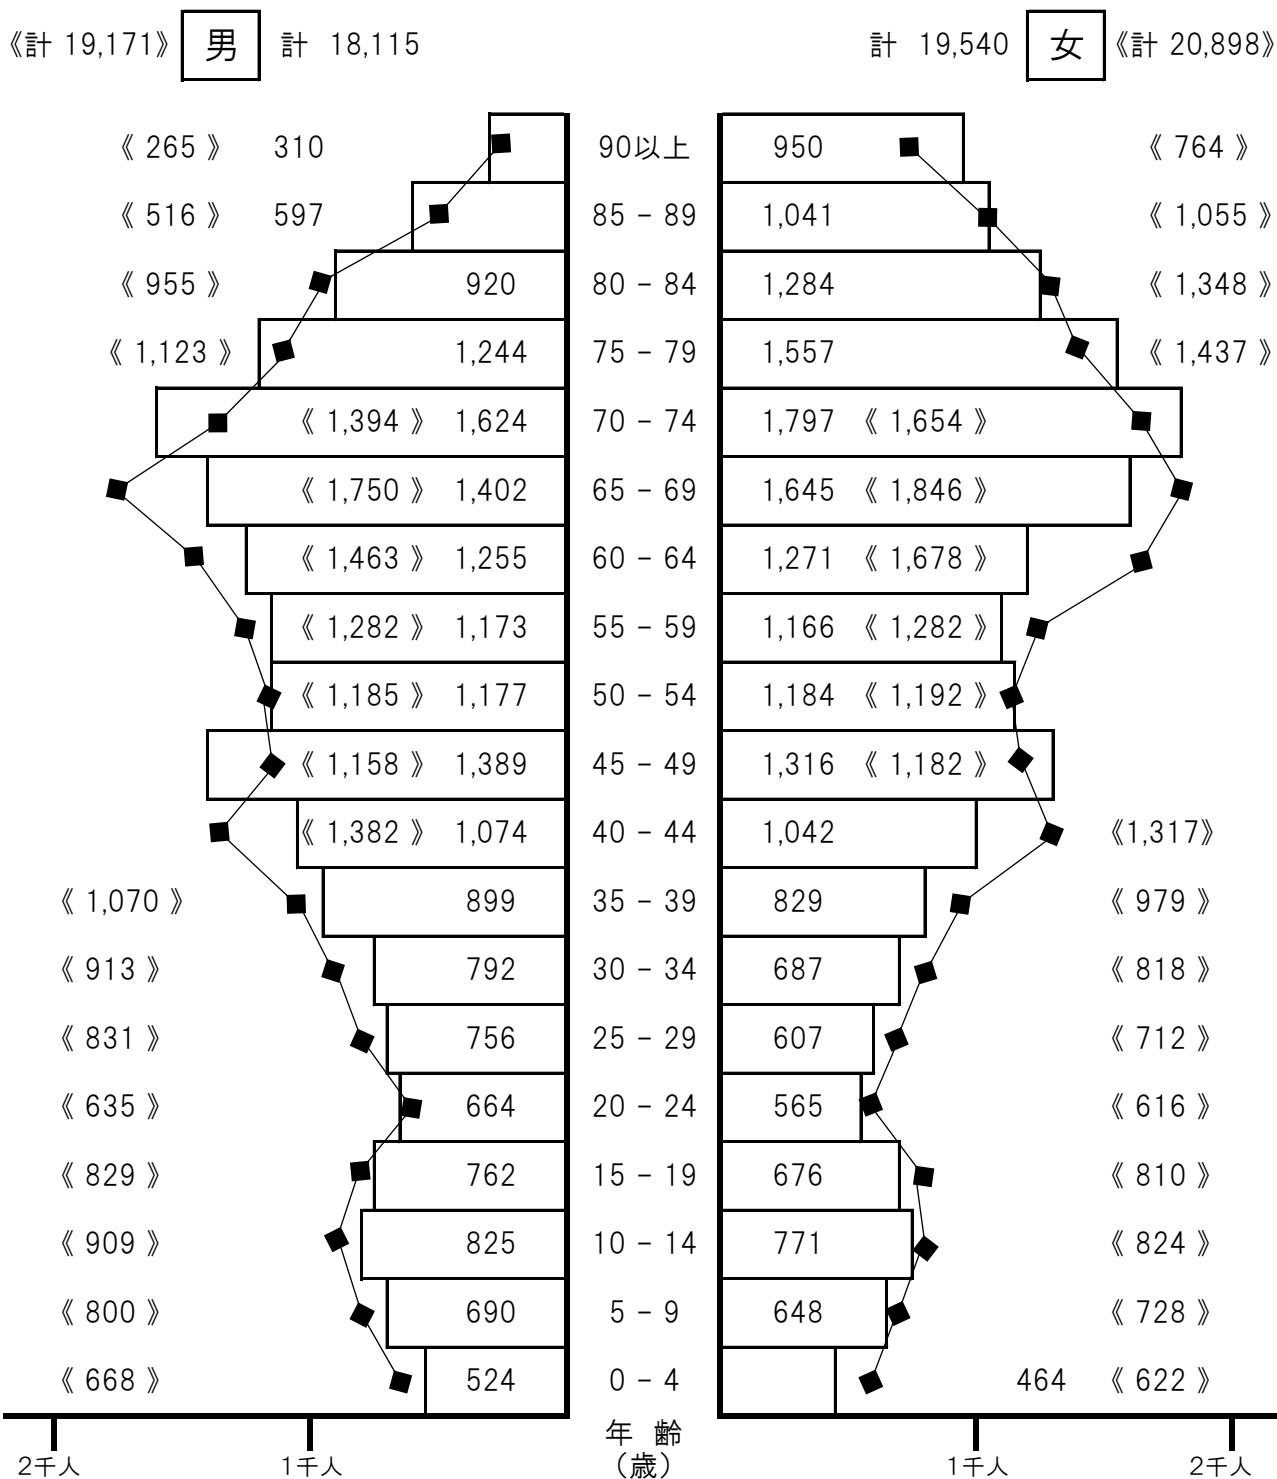

図1 府中市の年齢(5歳階級)、男女別人口

令和2(2020)年10月1日 国勢調査 総数:37,655

《◆—◆》 平成27(2015)年 国勢調査 (総数:40,069)》

単位：人

○平成27(2015)年の年齢不詳(男43人、女34人)、令和2(2020)年の年齢不詳(男38人、女40人)はグラフに含んでいない。