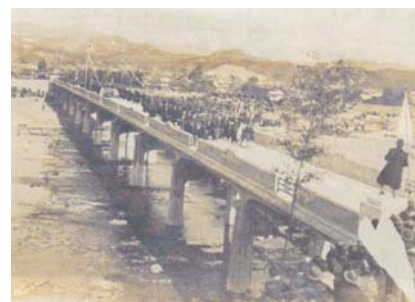

所 出口町38-1

宇根の「かたくり」

発芽してから開花するまでに何年かかる貴重な花で、宇根には3つの群生地があります。

開花時期 3月下旬～4月下旬

所 上下町矢野

新しい扇橋が開通

昭和9年2月の開通以来、90年以上にわたり地域交通を支えてきた「扇橋」の架け替えが完了し、3月29日に開通しました。

旧扇橋と比較すると幅員が広く、右折専用レーンや、北詰には信号機も設置されたことから、地域の渋滞緩和や安全確保、経済活性につながることを期待されています。

扇橋

都市計画道路 栗柄広谷線で芦田川をまたぐ、長さ142m、幅17.5mの橋。平成28年の工事開始から10年の月日を経てついに完成しました。

扇橋の歴史

1800年頃には、この場所に橋があったという記録が残っています。その後数度にわたって架け替えが行われ、今の扇橋の姿になりました。

「扇橋」と名付けられたのは1885年に橋が架けられた際のことでした。(栗生歴史民俗文化伝承研究会『扇橋(令和3年7月改訂版)』より)

1934年(昭和9年)に完成した旧扇橋での渡り初めの様子▶

大盛況となった開通式

開通日には地域の皆さんをはじめとした約1,000人もの多くの方が訪れ、盛大に開通式が行われました。テープカットの直後には、地元の児童たちがぐす玉を割り、開通の節目となりました。

四世代・三世代家族が先導した渡り初め

地域の絆を象徴する皆さんが、笑顔で渡り初めを先導されました。

栗生虫送り太鼓(左)と高木皇子神社太鼓(右)の演奏