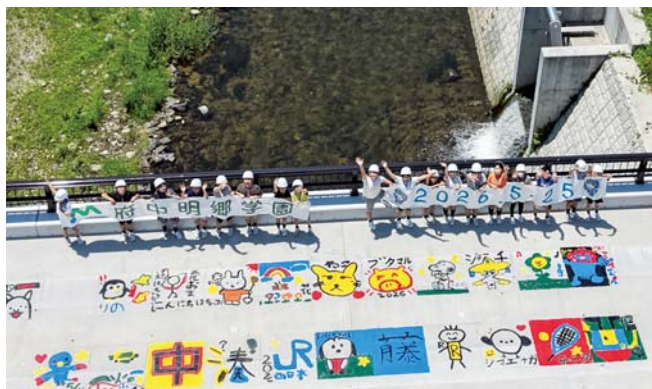

運動や生活習慣の見直しを一緒に始めましょう!

16日

話題の 「シナプソロジー」 体験会

24・
31日

プール 無料開放

まちの 話題

CURRENT EVENTS

新しい僧殿橋に児童が描く

5月25日、府中明郷学園の児童が御調川の治水対策を学び、架け替え工事中の新しい僧殿橋へ絵を描きました。この後舗装の下に隠れてしまいますが、児童の記憶とともに橋の中に作品は残ります。

味噌蔵5周年きのこWORLD

5月24日、「味噌蔵 ART Place & NAVA Cafe」にて、スペシャルきのこマイスター（日本に19人のみ）の藤原さんたちが開催。20人を超えるアーティストのきのこ作品などを楽しむ人でにぎわいました。

いろいろカレッジ西部教室

5月21日、文化財室職員を講師にクルトピア明郷で開催され、市内出土の縄文時代の大発明品である土器を手に取り、驚きと感動の声が上がりました。

スペシャルオリンピックスに出場

佐野絢香さん(中央)が「2026年第9回スペシャルオリンピックス日本夏季ナショナルゲーム・東京」に出場し、女子100mで2位・リレー1位の成績を挙げられました。

叙勲や大臣表彰という栄誉

金田信之さんは、東部地域障害者就業・生活支援センターの設立など、障害者就労支援への功績が称えられ、令和8年春の叙勲(社会福祉功労)を受章されました。