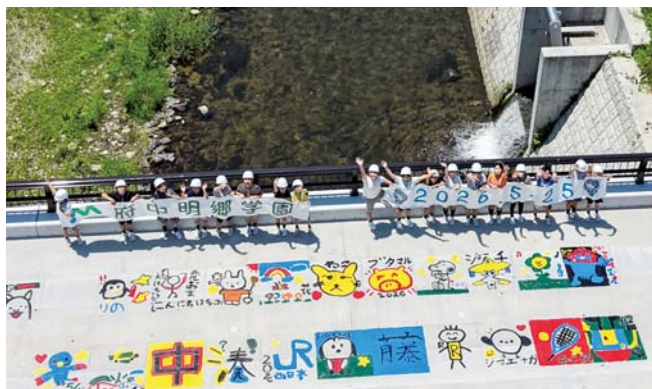

まちの 話題

CURRENT EVENTS

新しい僧殿橋に児童が描く

5月25日、府中明郷学園の児童が御調川の治水対策を学び、架け替え工事中の新しい僧殿橋へ絵を描きました。この後舗装の下に隠れてしまいますが、児童の記憶とともに橋の中に作品は残ります。

味噌蔵5周年きのこWORLD

5月24日、「味噌蔵 ART Place & NAVA Cafe」にて、スペシャルきのこマイスター（日本に19人のみ）の藤原さんたちが開催。20人を超えるアーティストのきのこ作品などを楽しむ人でにぎわいました。

いろいろカレッジ西部教室

5月21日、文化財室職員を講師にクルトピア明郷で開催され、市内出土の縄文時代の大発明品である土器を手に取り、驚きと感動の声が上がりました。

スペシャルオリンピックスに出場

佐野絢香さん(中央)が「2026年第9回スペシャルオリンピックス日本夏季ナショナルゲーム・東京」に出場し、女子100mで2位・リレー1位の成績を挙げられました。

叙勲や大臣表彰という栄誉

金田信之さんは、東部地域障害者就業・生活支援センターの設立など、障害者就労支援への功績が称えられ、令和8年春の叙勲(社会福祉功労)を受章されました。
真田敬子さん、仁後洋子さんは、民生委員・児童委員として15年以上高齢者の見守りや相談といった活動に尽力されたことなどが称えられ、厚生労働大臣特別表彰を受賞されました。