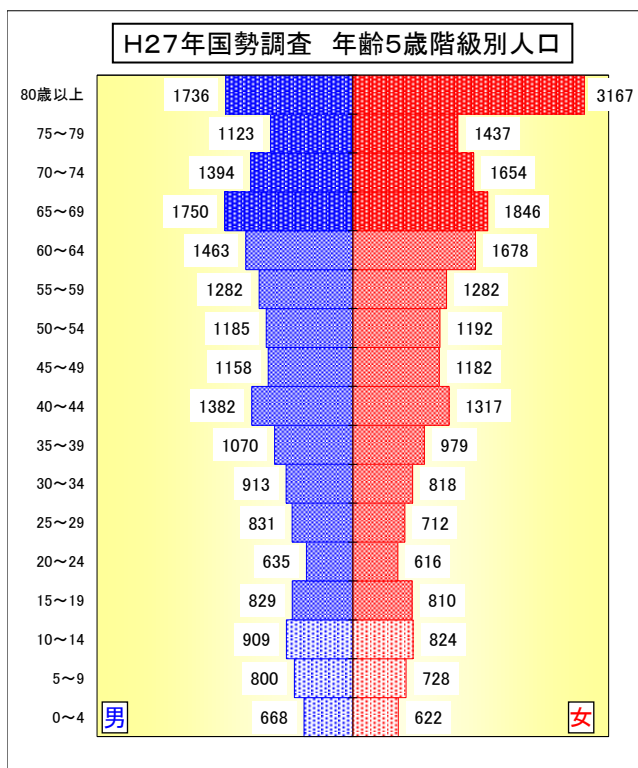

図2 府中市の年齢5歳階級別人口ピラミッド

平成17(2005)年～令和2(2020)年

注) 年齢不詳については、データに含まれていない。

時系列比較のため合併の取り扱いについては、府中市の現在の境域に合わせて過去の数値を表しています。

資料：総務省統計局