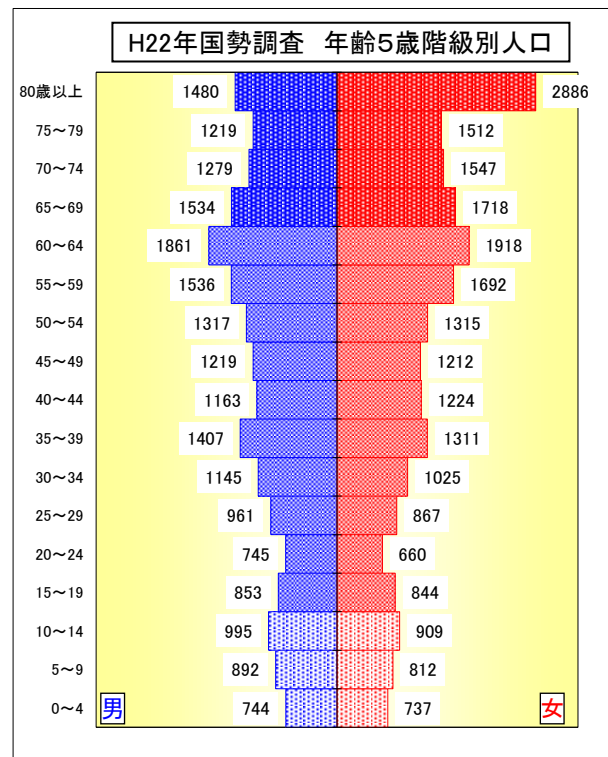

図2 府中市の年齢5歳階級別人口ピラミッド

平成17(2005)年～令和2(2020)年

注) 年齢不詳については、データに含まれていない。

時系列比較のため合併の取り扱いについては、府中市の現在の境域に合わせて過去の数値を表しています。

資料：総務省統計局