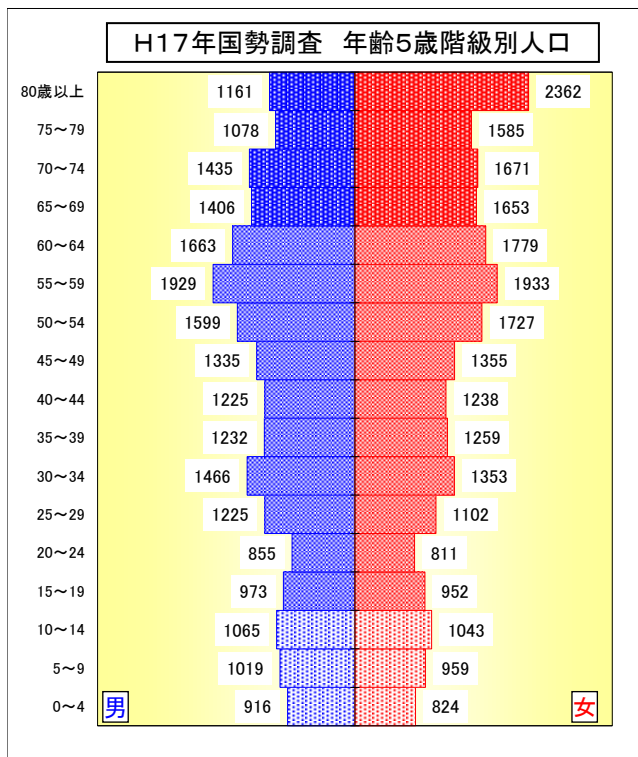

図2 府中市の年齢5歳階級別人口ピラミッド

平成17(2005)年～令和2(2020)年

注) 年齢不詳については、データに含まれていない。

時系列比較のため合併の取り扱いについては、府中市の現在の境域に合わせて過去の数値を表しています。

資料：総務省統計局