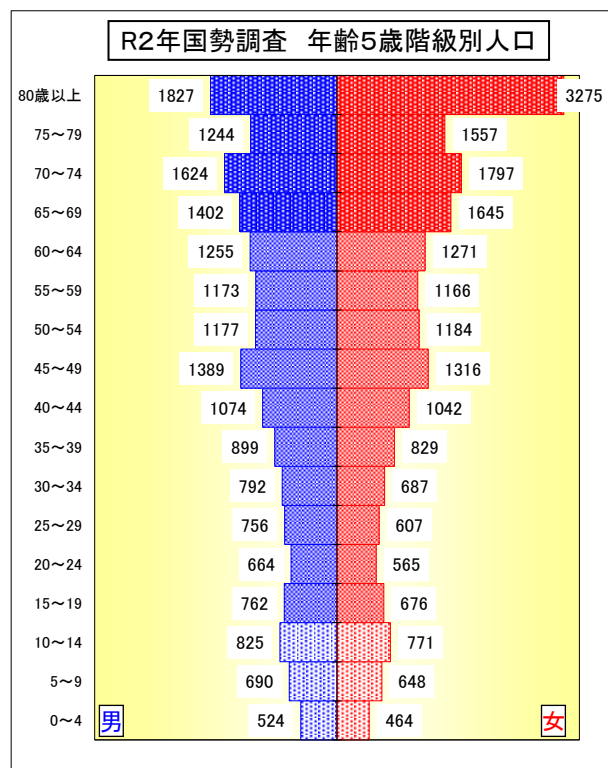

図2 府中市の年齢5歳階級別人口ピラミッド

平成17(2005)年～令和2(2020)年

注) 年齢不詳については、データに含まれていない。

時系列比較のため合併の取り扱いについては、府中市の現在の境域に合わせて過去の数値を表しています。

資料：総務省統計局