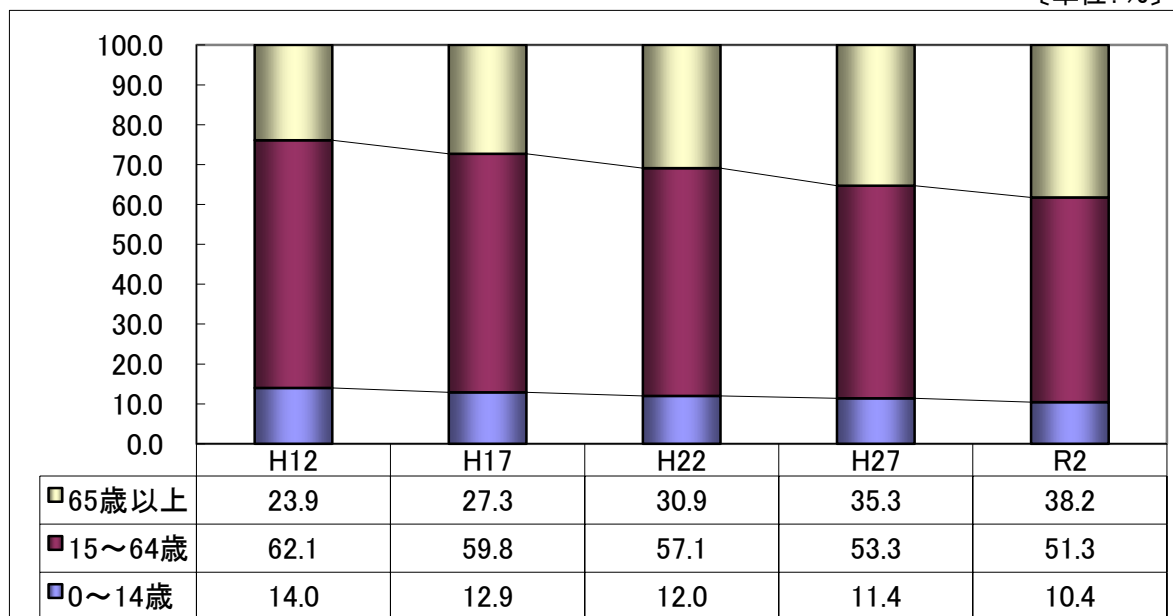

### 図3 府中市の年齢3区分別人口＜総数＞

平成12(2000)年～令和2(2020)年

[単位:人]

### 府中市の年齢3区分別人口推移＜割合＞

平成12(2000)年～令和2(2020)年

[単位:%]

※ 時系列比較のため合併の取り扱いについては、府中市の現在の境域に合わせて過去の数値を表しています。  
資料：総務省統計局