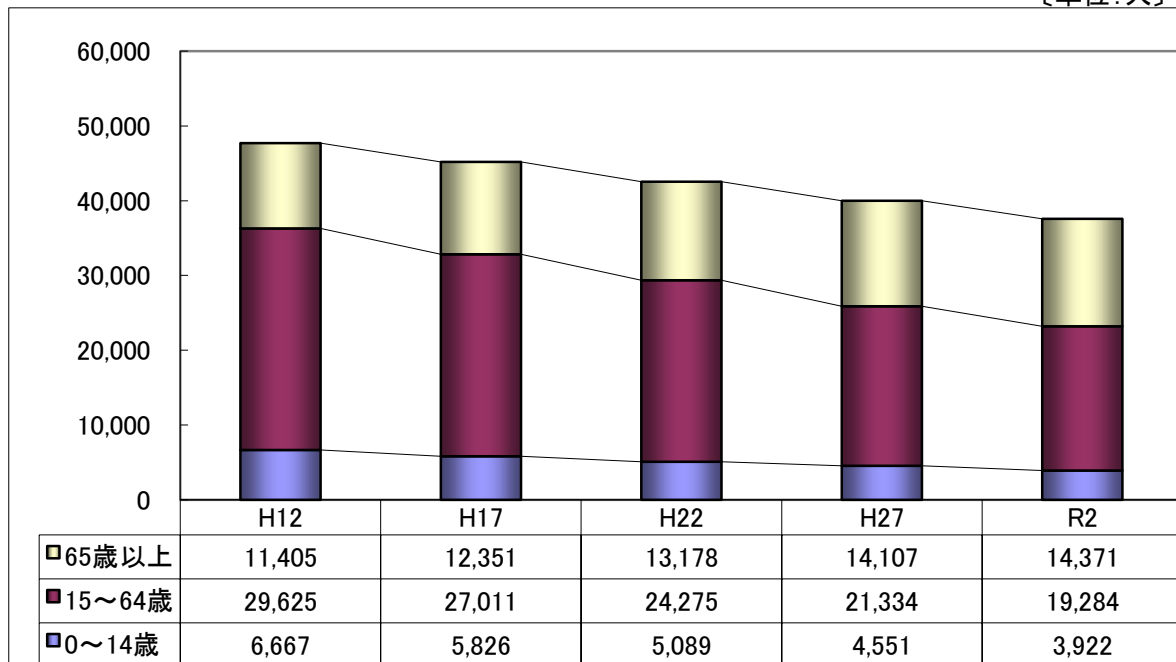

### 図3 府中市の年齢3区分別人口＜総数＞

平成12(2000)年～令和2(2020)年

[単位:人]

### 府中市の年齢3区分別人口推移＜割合＞

平成12(2000)年～令和2(2020)年

[単位:%]

※ 時系列比較のため合併の取り扱いについては、府中市の現在の境域に合わせて過去の数値を表しています。  
資料：総務省統計局