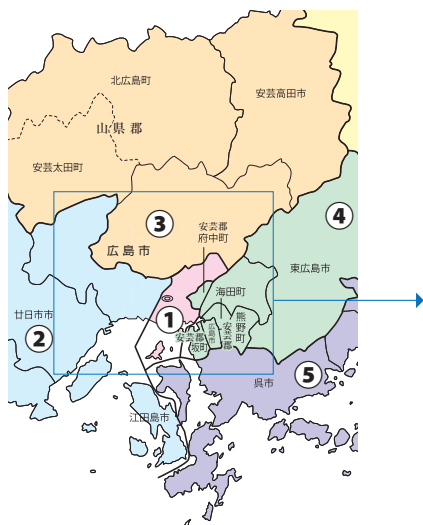

広島県

広島市

衆議院議員選挙の小選挙区が改定されました。
次の衆議院議員総選挙からは、新しい選挙区で選挙が行われます。

[改定前]

[改定後]

◎: 県庁 ◎: 市役所
丸数字は選挙区番号