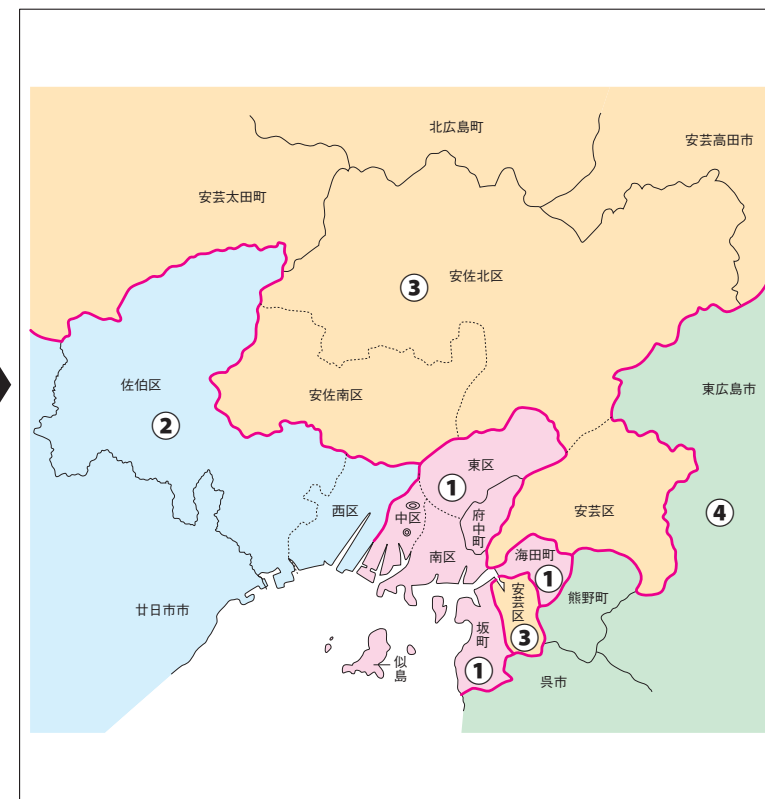

◎: 県庁 ◎: 市役所
丸数字は選挙区番号

お問い合わせは

- 総務省選挙部
- 都道府県選挙管理委員会
- 市区町村選挙管理委員会