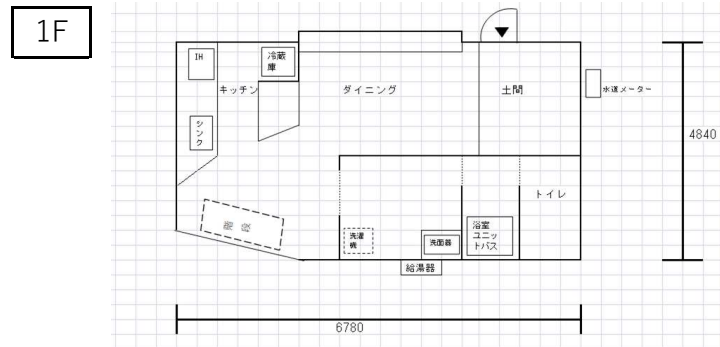

駅近で、田舎過ぎず都会過ぎない便利な暮らしが出来る空き家

市街地暮らし空き家

番号	56	間取り	1DK
所在地	府中町	築年月	1950年4月
賃貸	月5万円		
売却	要相談		

構造	木造	駐車場	なし	階数	2階建て		
床面積		敷地面積		上水	あり	下水	公共下水道あり
台所給湯	ガス	風呂給湯	ガス	ネット	なし	修繕	
田	なし	畑	なし	山林	なし	蔵・倉庫	なし

その他・備考	特になし	おすすめポイント 公共施設や学校、駅、スーパー、病院等は周辺に充実しており、生活するには便利な場所です。
契約上の注意	特になし	
特になし		

物件の間取り図

周辺の状況

保育所	和光園保育所 850m	小学校	府中小学校 600m	中学校	府中中学校 600m	IC		駅・バス停	府中駅 450m
スーパー	600m	コンビニ	400m	郵便局	600m	病院	北川クリニック 1200m		