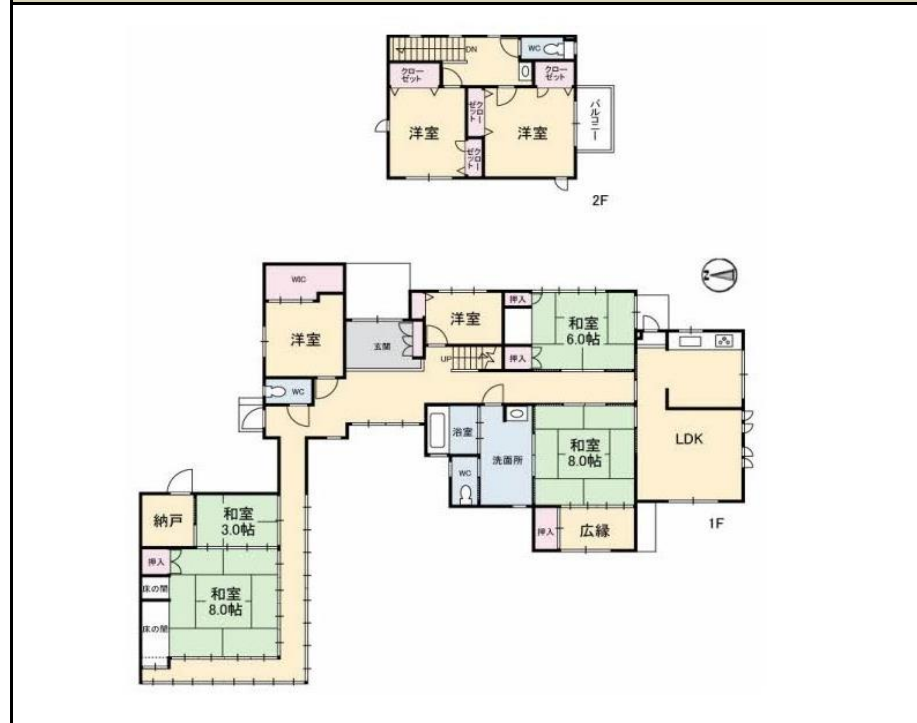

**バリアフリー設計のスマート物件！**

**市街地暮らし空き家**

番号	62	間取り	6LDK
所在地	出口町	築年月	平成9年

売買	1300万
----	-------

構造	木造	駐車場	あり	階数	2階建て		
床面積	164.35㎡	敷地面積		上水	あり	下水	浄化槽
台所給湯	ガス	風呂給湯	ガス	ネット		修繕	
田	なし	畑	なし	山林	あり	蔵・倉庫	あり

その他・備考	特になし	おすすめポイント <b>築年数が浅く、設備が充実</b>
契約上の注意	特になし	
特になし		

**物件の間取り図**

**周辺の状況**

保育所	和光園保育所 1200m	小学校	府中学園 1400m	中学校	府中学園 1400m	IC		駅・ バス停	三室橋 (バス停) 450m
スーパー	1400m	コンビニ	2000m	郵便局	2000m	病院	なんば病院 2000m		