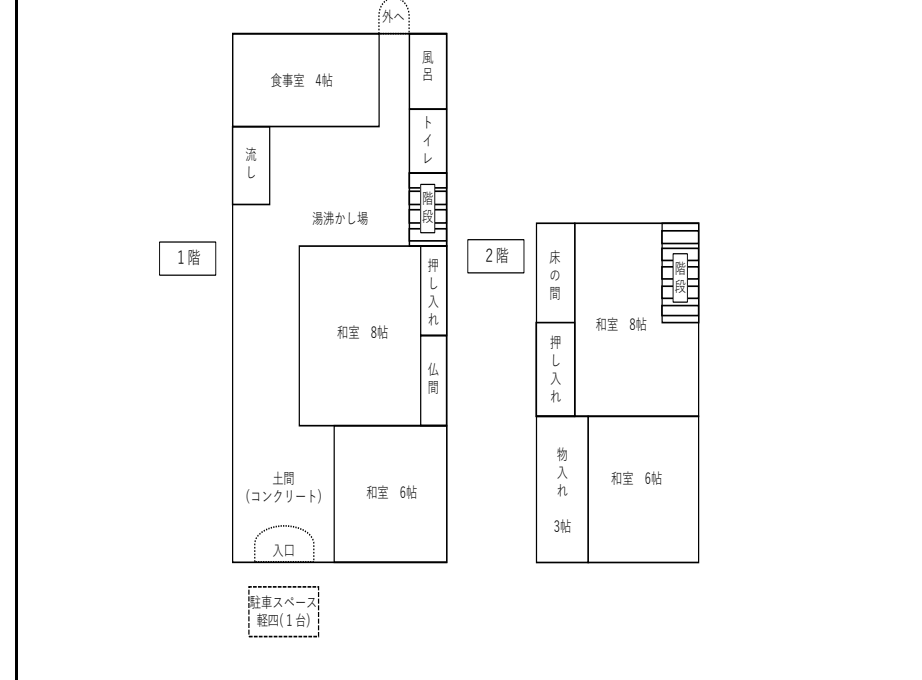

駅まで徒歩10分、街中の空き家

市街地暮らし空き家

| | | | |
|-----|-------|-----|---------|
| 番号 | 38 | 間取り | 5K |
| 所在地 | 府中町 | 築年月 | 1950年4月 |
| 売買 | 300万円 | | |

| | | | | | | | |
|------|----|------|---------------|-----|------|------|---------|
| 構造 | 木造 | 駐車場 | 1台あり | 階数 | 2階建て | | |
| 床面積 | | 敷地面積 | 89.25㎡(26.9坪) | 上水 | あり | 下水 | 公共下水道あり |
| 台所給湯 | ガス | 風呂給湯 | 電気 | ネット | 不明 | 修繕 | |
| 田 | なし | 畑 | なし | 山林 | なし | 蔵・倉庫 | なし |

その他・備考

おすすめポイント
市内中心地に位置しており、駅・スーパー・コンビニ等が近く便利な生活ができます。

契約上の注意

物件の間取り図

周辺の状況

| | | | | | | | | | |
|------|----------------|------|---------------|-----|---------------|----|-----------------|-------|-------------|
| 保育所 | 和光園保育所 750m | 小学校 | 府中小学校 100m | 中学校 | 府中中学校 100m | IC | | 駅・バス停 | 府中駅 550m |
| スーパー | 400m | コンビニ | 350m | 郵便局 | 500m | 病院 | 北川クリニック 900m | | |