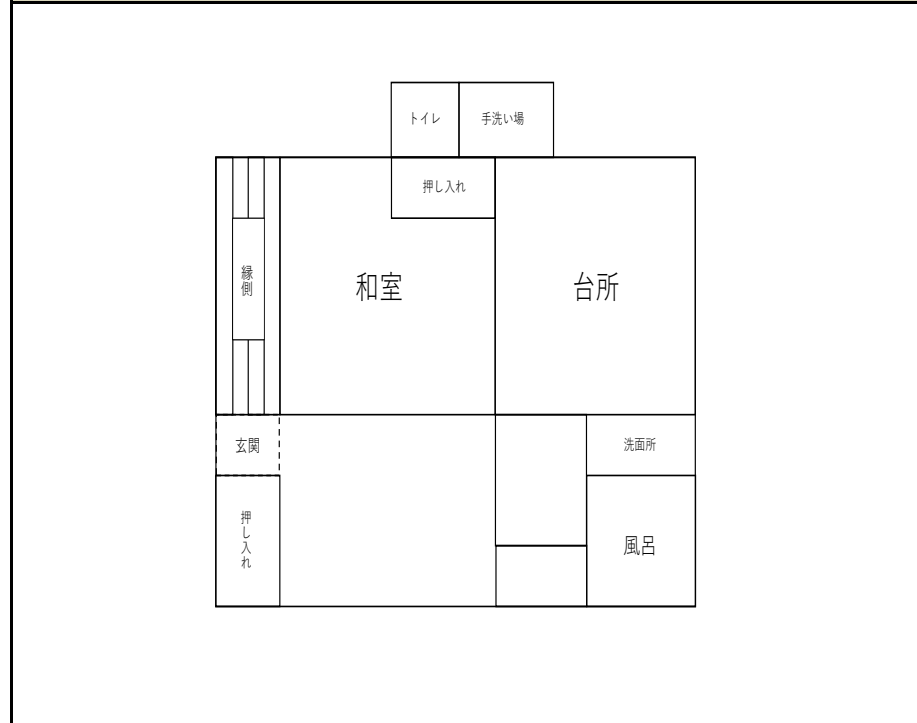

日当たり良好！コンビニまで徒歩5分の平屋空き家

郊外暮らし空き家

番号	39	間取り	2DK
所在地	上下町上下	築年月	1984年9月

売買	240万円
----	-------

構造	木造	駐車場	なし	階数	1階建て		
床面積		敷地面積		上水	井戸水	下水	汲み取り
台所給湯	灯油給湯器	風呂給湯		ネット	なし	修繕	給湯器修理の可能性あり
田	なし	畑	なし	山林	なし	蔵・倉庫	

その他・備考	おすすめポイント
特になし	平屋建てで、スーパー・コンビニ・保小中高は2キロ以内にありまます！ 内部はきれいに使われております。
契約上の注意	
特になし	

物件の間取り図

周辺の状況

保育所	上下保育所 1800m	小学校	上下北小学校 1400m	中学校	上下中学校 1700m	IC		駅・ バス停	上下駅 1350m
スーパー	1400m	コンビニ	500m	郵便局	1100m	病院	府中北市民病 院 1300m		