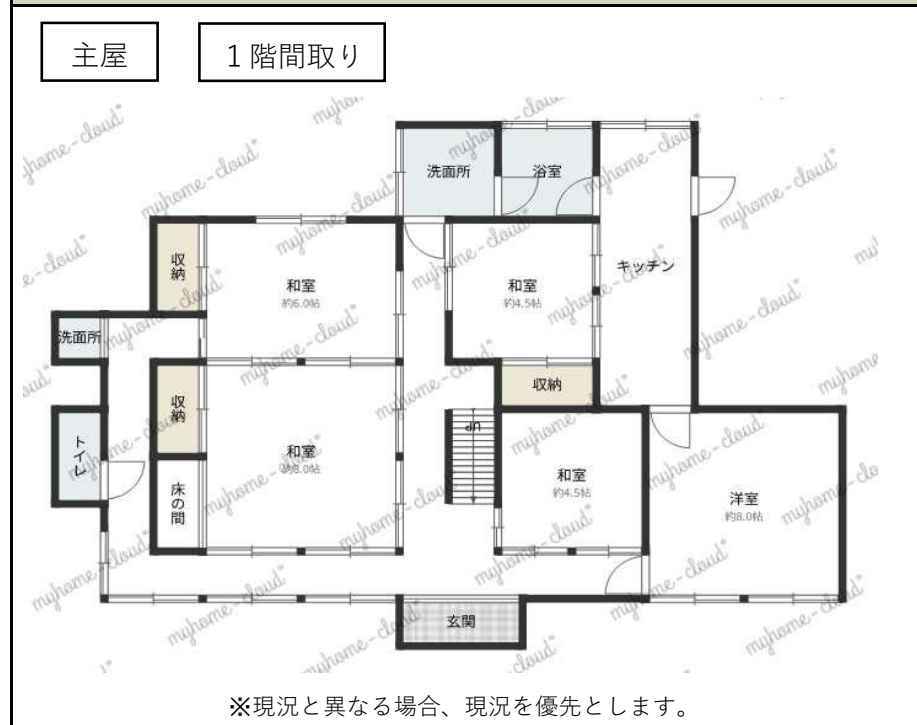

離れあり。大人数の家族向け

郊外暮らし空き家

番号	126	間取り	7K
----	-----	-----	----

所在地	広谷町	築年月	昭和39年
-----	-----	-----	-------

賃貸	33,000円/月
----	-----------

構造	木造	駐車場	あり	階数	2階		
床面積	538.54㎡	敷地面積	1142.49㎡	上水	井戸水 一部上水道	下水	浄化槽
台所給湯	ガス	風呂給湯	電気	ネット	なし	トイレ	水洗
田	なし	畑	なし	山林	なし	蔵・倉庫	なし

その他・備考	おすすめポイント
賃貸	離れあり。 大人数の世帯でも居住可能。
契約上の注意	
修繕が必要な箇所あり 庭等の管理が必要	

物件の間取り図

周辺の状況									
保育所	1.0km	小学校	1.1km	中学校	3.1km	IC	13.4km	駅	1.0km
スーパー	1.6km	コンビニ	0.7km	郵便局	0.7km	病院	1.6km		

1 階間取り

別棟

2 階間取り

主屋

別棟

主屋

別棟