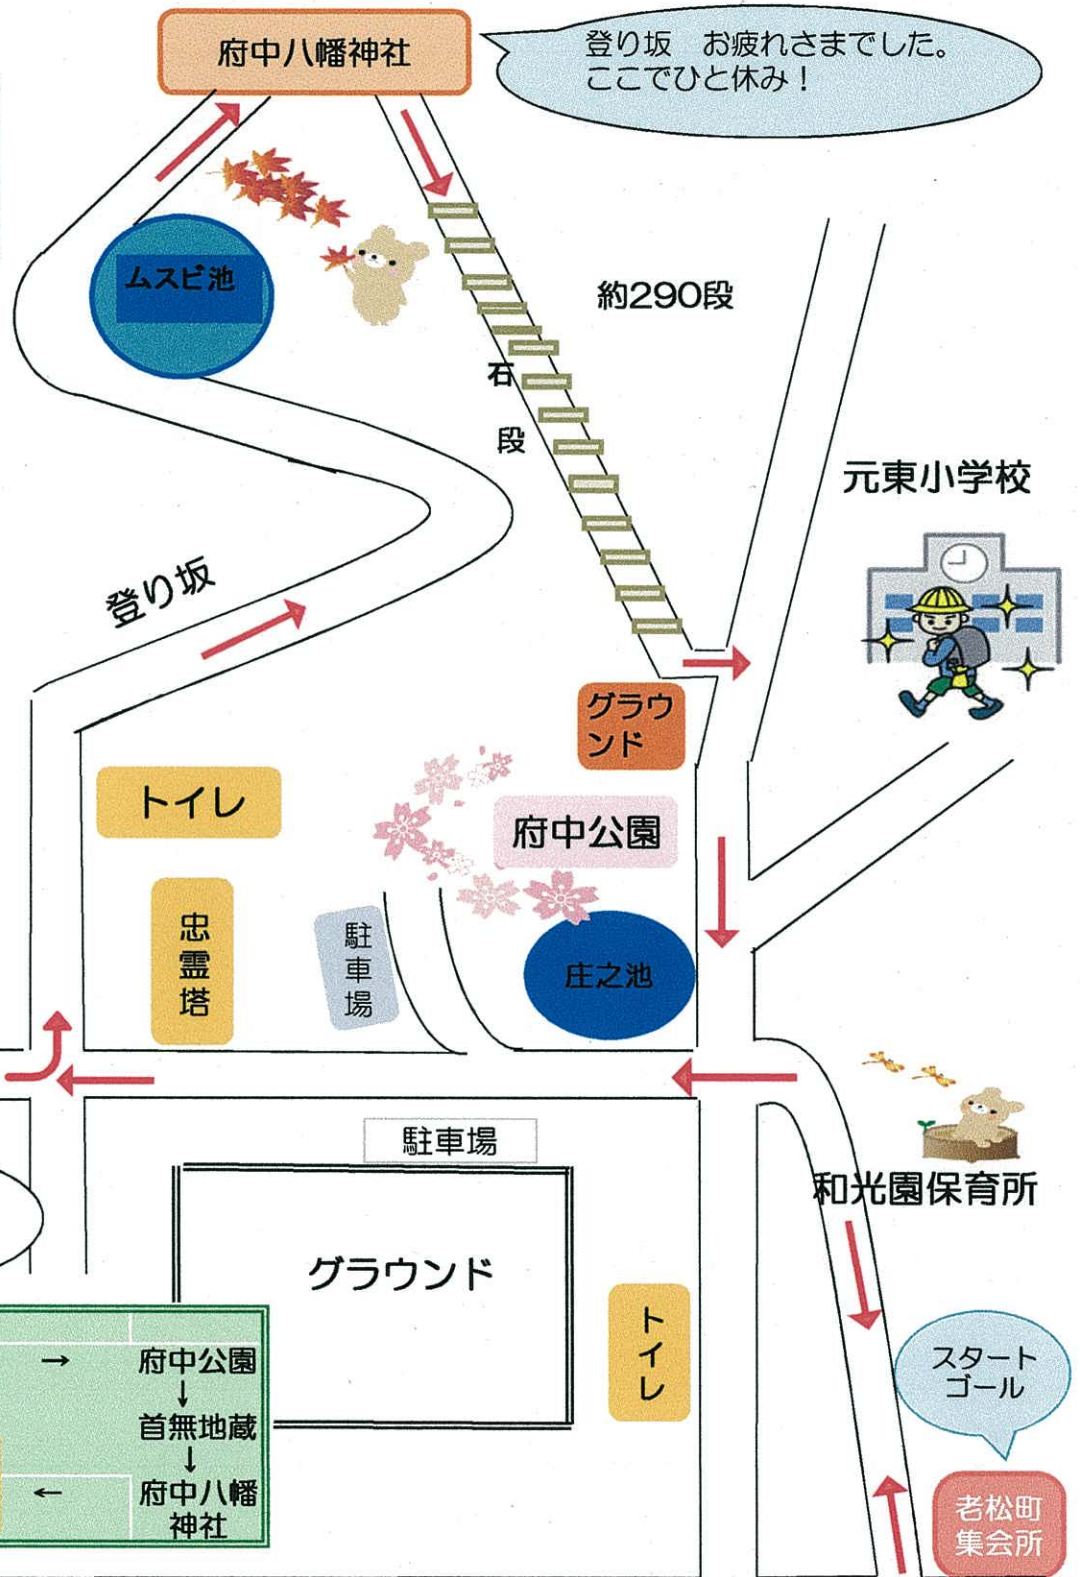

⑨首無地蔵 ~ 府中八幡神社コース

府中八幡神社
コース
距離 2.5キロ
時間 約50分

首なし地蔵

府中公園南 辻町