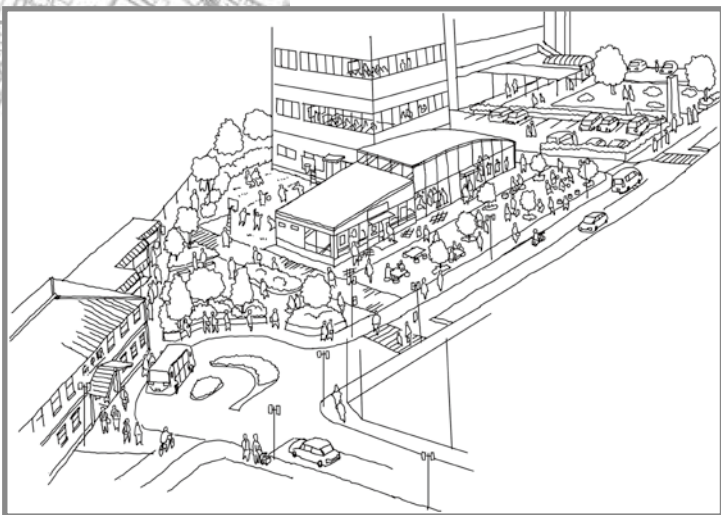

# 府中市 グランド デザイン(素案)

皆さんの意見を  
募集しています

問い合わせ先 都市デザイン課  
(☎43-7159)

グランドデザイン  
って何だろう。

市のホームページ  
でも見れます

現在作成中の府中市グランドデザインでは、府中市のまちの成り立ちを背景に、新たな未来に向けた価値や魅力をつくりだすため、「(仮)府中の本物を感じ、府中を楽しめるまちなか再生」という将来像を掲げています。この将来像の実現に向け、計画範囲の市街地を土地利用や地域資源の特性で、4

府中市は、古代に、備後国の国府が置かれ、備後地域の中心地となりました。その後も情報や物資の集散地として、現在のものづくり産業の礎が築かれてきました。そうした歴史が起業家精神を育み現在も引き継がれ、今でも、市街地には、歴史を感じさせるまち並みを残しています。