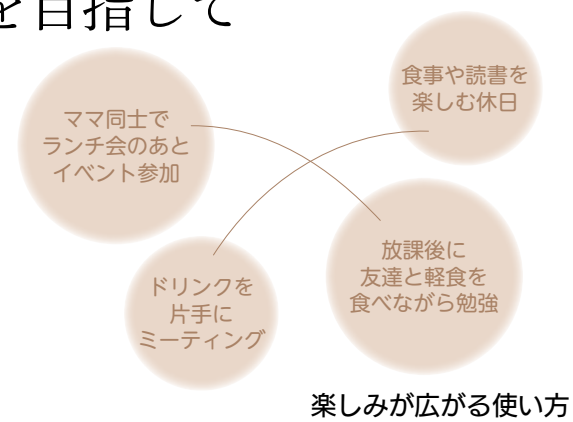

i-coreFUCHUに新エリア誕生！

令和6年7月を予定

問い合わせ先 i-coreFUCHU推進課
(☎43-7221)

多世代がくつろぎ、団らんしながら ここにしかない新しい・発見・学びに“出会う場所”

国道側に新たに整備される新エリアのイメージ

リニューアルオープンから2年 市民の皆さんに愛される施設を目指して

令和3年7月に第1期スペースをオープンし、2年半が経過しましたが、i-coreFUCHUは今後も発展を続けます。本年7月の第2期スペースオープンを目指し、現在準備を進めています。新たな機能も追加し、ますます過ごしやすい、学びとチャレンジを支援する空間整備を行っていきます。

楽しみが広がる使い方

仕事に勉強、友達との歓談、読書。時にはイベント開催も可能な空間

新たに整備するギャラリーは、絵画、写真、書などの芸術作品の展示場所として、作品がより映えるように、照明などにもこだわり整備します。第1期でも幅広い用途で使用されている多目的室は、広さを少し変えて、用途に応じて使い分けができるよう、新たに整備します。中央部分には、図書・展示コーナーを設け、さまざまな発見や学びの場として利用できます。また、普段は仕事や勉強、歓談に開放するスペースも、希望に応じて、出店ブースやイベントスペースとして活用することができます。

家族・友人と憩いの時間を カフェ空間はロケーションも抜群

新たにオープンするカフェは、国道側に面し、全面ガラス張りで見渡せる開放的な空間となっています。窓際のベンチシートでは外の景色を眺めながらの食事や飲み物が楽しめます。店内中央には小上がりスペースもあり、家族連れや子どもも気軽に安心して利用できます。また、サンドイッチやポテトなどテイクアウト商品も販売する予定です。

子育て中の人、学生さん も気軽に来店できる店に