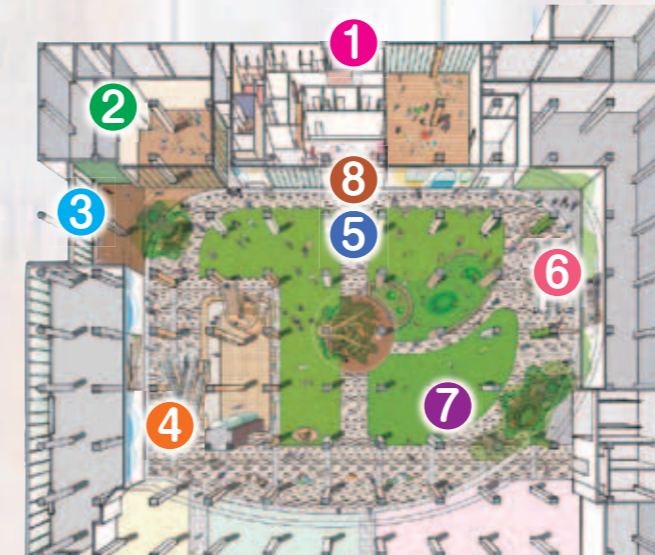

## i-coreFUCHU 専用ホームページを開設します

i-coreFUCHUでは、芝生広場などを使ってさまざまなイベントを行っていく予定です。詳しいイベント情報やお知らせなどをお届けします！

Instagramでも、  
いこーれの最新情報  
を発信中！

※撮影の際のみマスクを外しています。

＼ 私たちがお待ちしています！ ＼

ロゴマークが決まりました！  
最優秀賞受賞者  
京都府在住 居関孝男さん(70代)  
[i・c・Fの文字を用いて、賑わいを  
生むための中心的施設をイメージ]

# 7月21日(水)OPEN!

エリア全体で5Gと高速フリー Wi-Fiが使えます。

開館時間 9時～20時  
休館日 12月29日～1月3日  
問い合わせ先 i-coreFUCHU推進課  
(☎43-7221)

- ① 子育てステーションちゅちゅ  
妊娠・出産・子育てに関する相談総合窓口を設置。
- ② 多目的室  
会議、セミナーなど、さまざまな用途で利用可能。
- ③ コミュニティスペース  
勉強、仕事など自分時間を有効活用できるフリースペース。テーブルや椅子などは府中家具。
- ④ ギャラリースペース  
自慢の芸術作品などを展示できるスペース。
- ⑤ 芝生広場  
天候を気にせずくつろげる屋内芝生広場。イベントや活動発表の場としても利用可能。
- ⑥ 黒板アート展  
市内の子どもたちの力作を展示。
- ⑦ LEDウォール  
普通の壁に見えますが、びっくりな仕掛けが！
- ⑧ 大型モニター  
観光・産業の映像を流し、魅力を伝える。