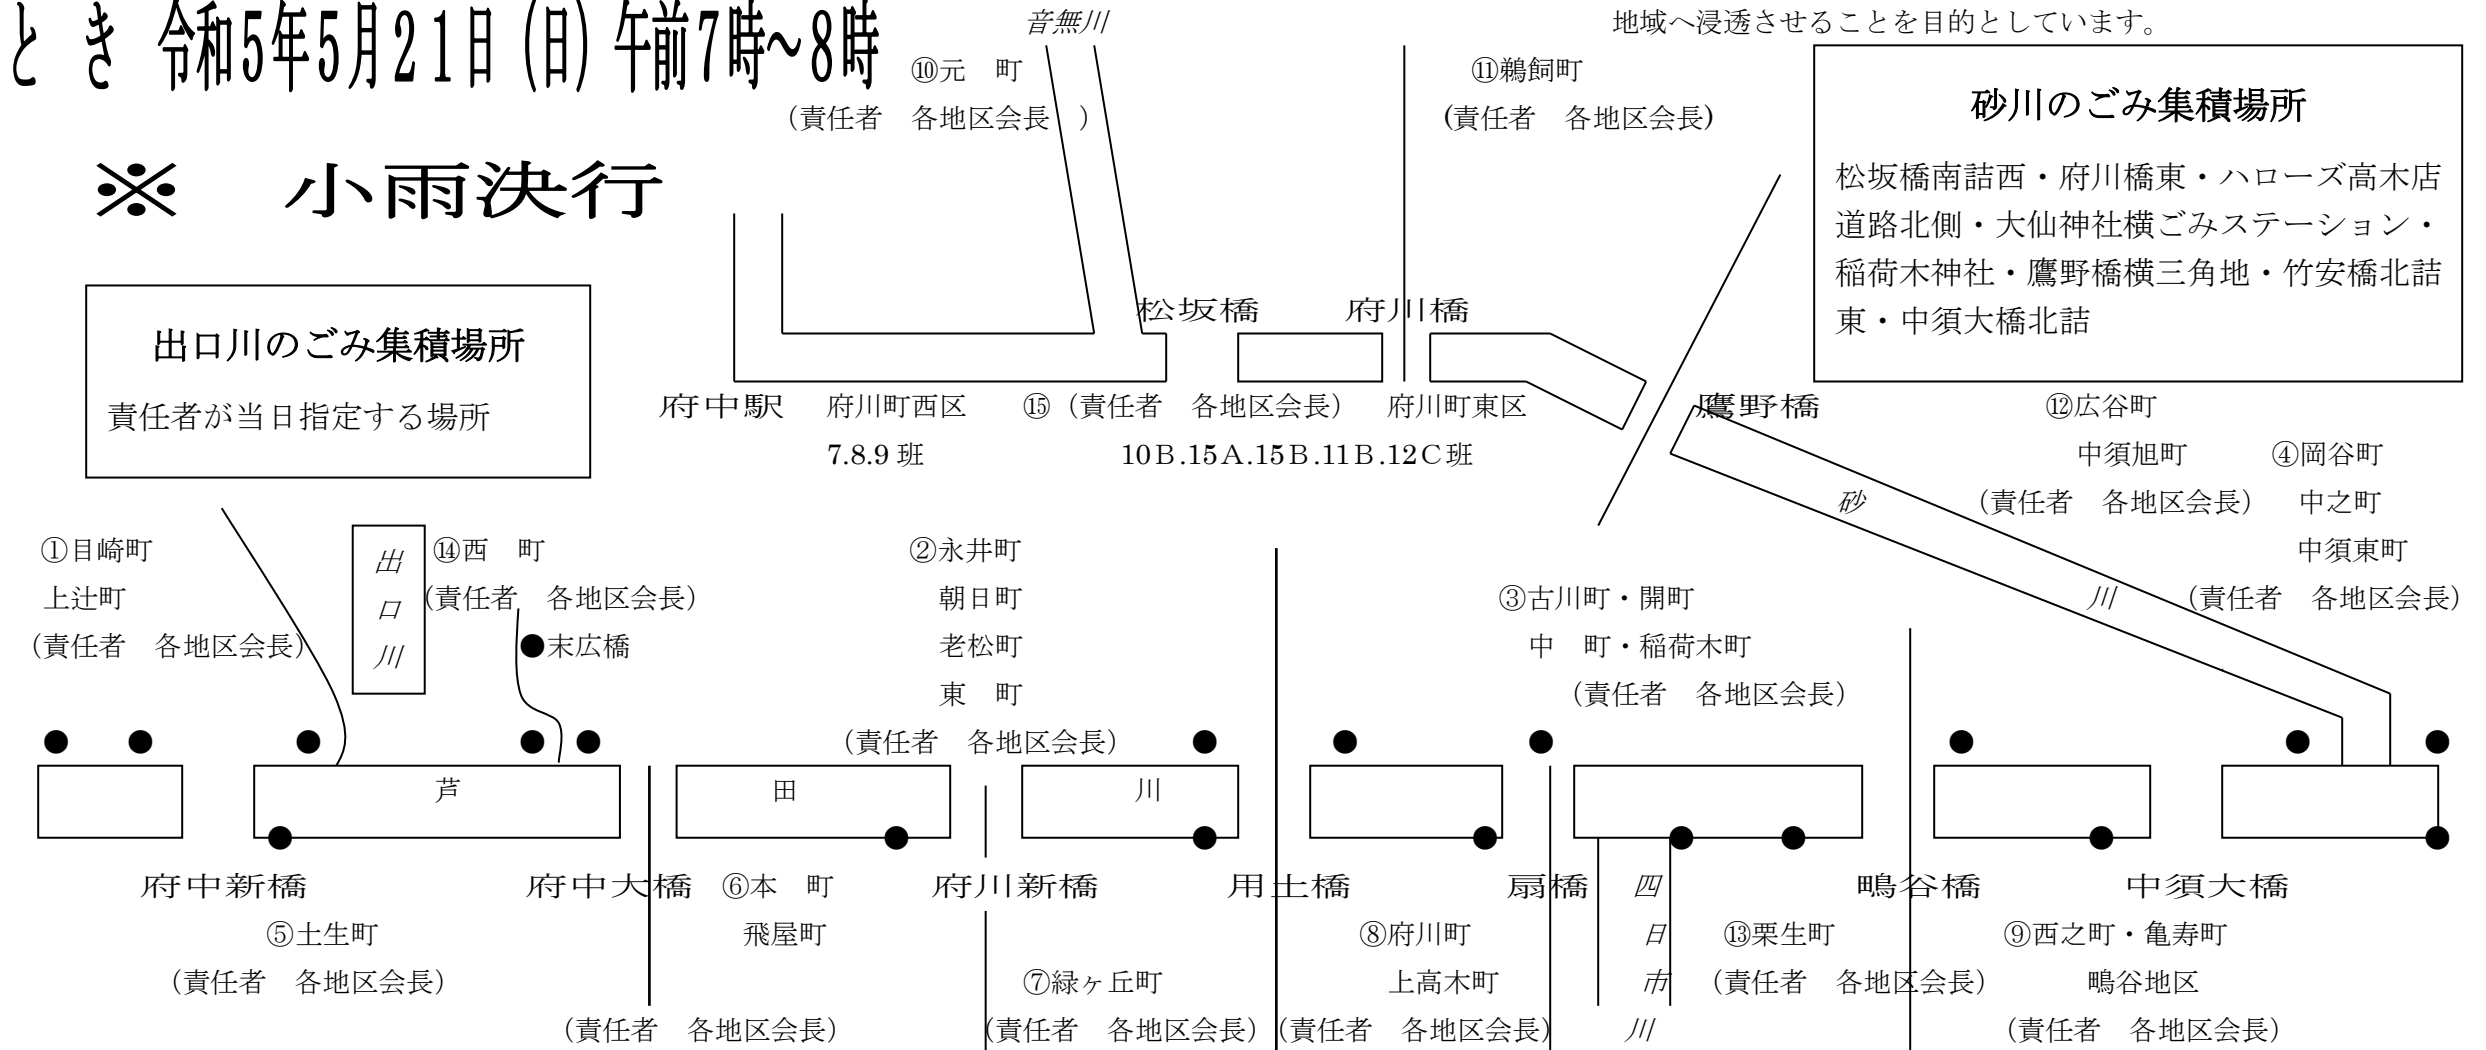

回 覧

河川等での空カンなど散乱ごみの追放運動の一環として

芦田川等一斉清掃にご協力を！

主 催 府中市公衆衛生推進委員会連合会・府中市
共 催 国土交通省中国地方整備局福山河川国道事務所
芦田川出張所・広島県東部建設事務所

※6月から環境週間が始まります。当連合会では、例年どおり皆さんのご協力をいただき、環境美化を図り、環境保全の意識を地域へ浸透させることを目的としています。

とき 令和5年5月21日(日) 午前7時~8時

※ 小雨決行

出口川のごみ集積場所
責任者が当日指定する場所

砂川のごみ集積場所
松坂橋南詰西・府川橋東・ハローズ高木店
道路北側・大仙神社横ごみステーション・
稲荷木神社・鷹野橋横三角地・竹安橋北詰
東・中須大橋北詰

集合場所
責任者の指示する場所に集合し、責任者の指示に従って行動してください。

持ってくる物
・手袋
・履物は長靴が良い
(ごみ袋は当日配布します)

注意
ごみは、資源ごみ(缶・ビン類)・埋め立てごみ(プラスチック類等)・その他ごみなどに、必ず分別してください。

※ ごみの収集は、午前9時から行ないます。

必ずその時間までに、①～⑭の場所へ、ごみを出してください。

※ 事故などがあった場合は、速やかに環境整備課(電話43-7237)に、連絡してください。

※ **お願い**

- ▲ 家庭ごみは、絶対に出さないでください。
- ▲ 前日からの ごみ出しは、しないでください。(当日、雨天中止となった場合、ごみを搬出できない可能性があります。)

ごみの分別方法

(1)資源ごみ