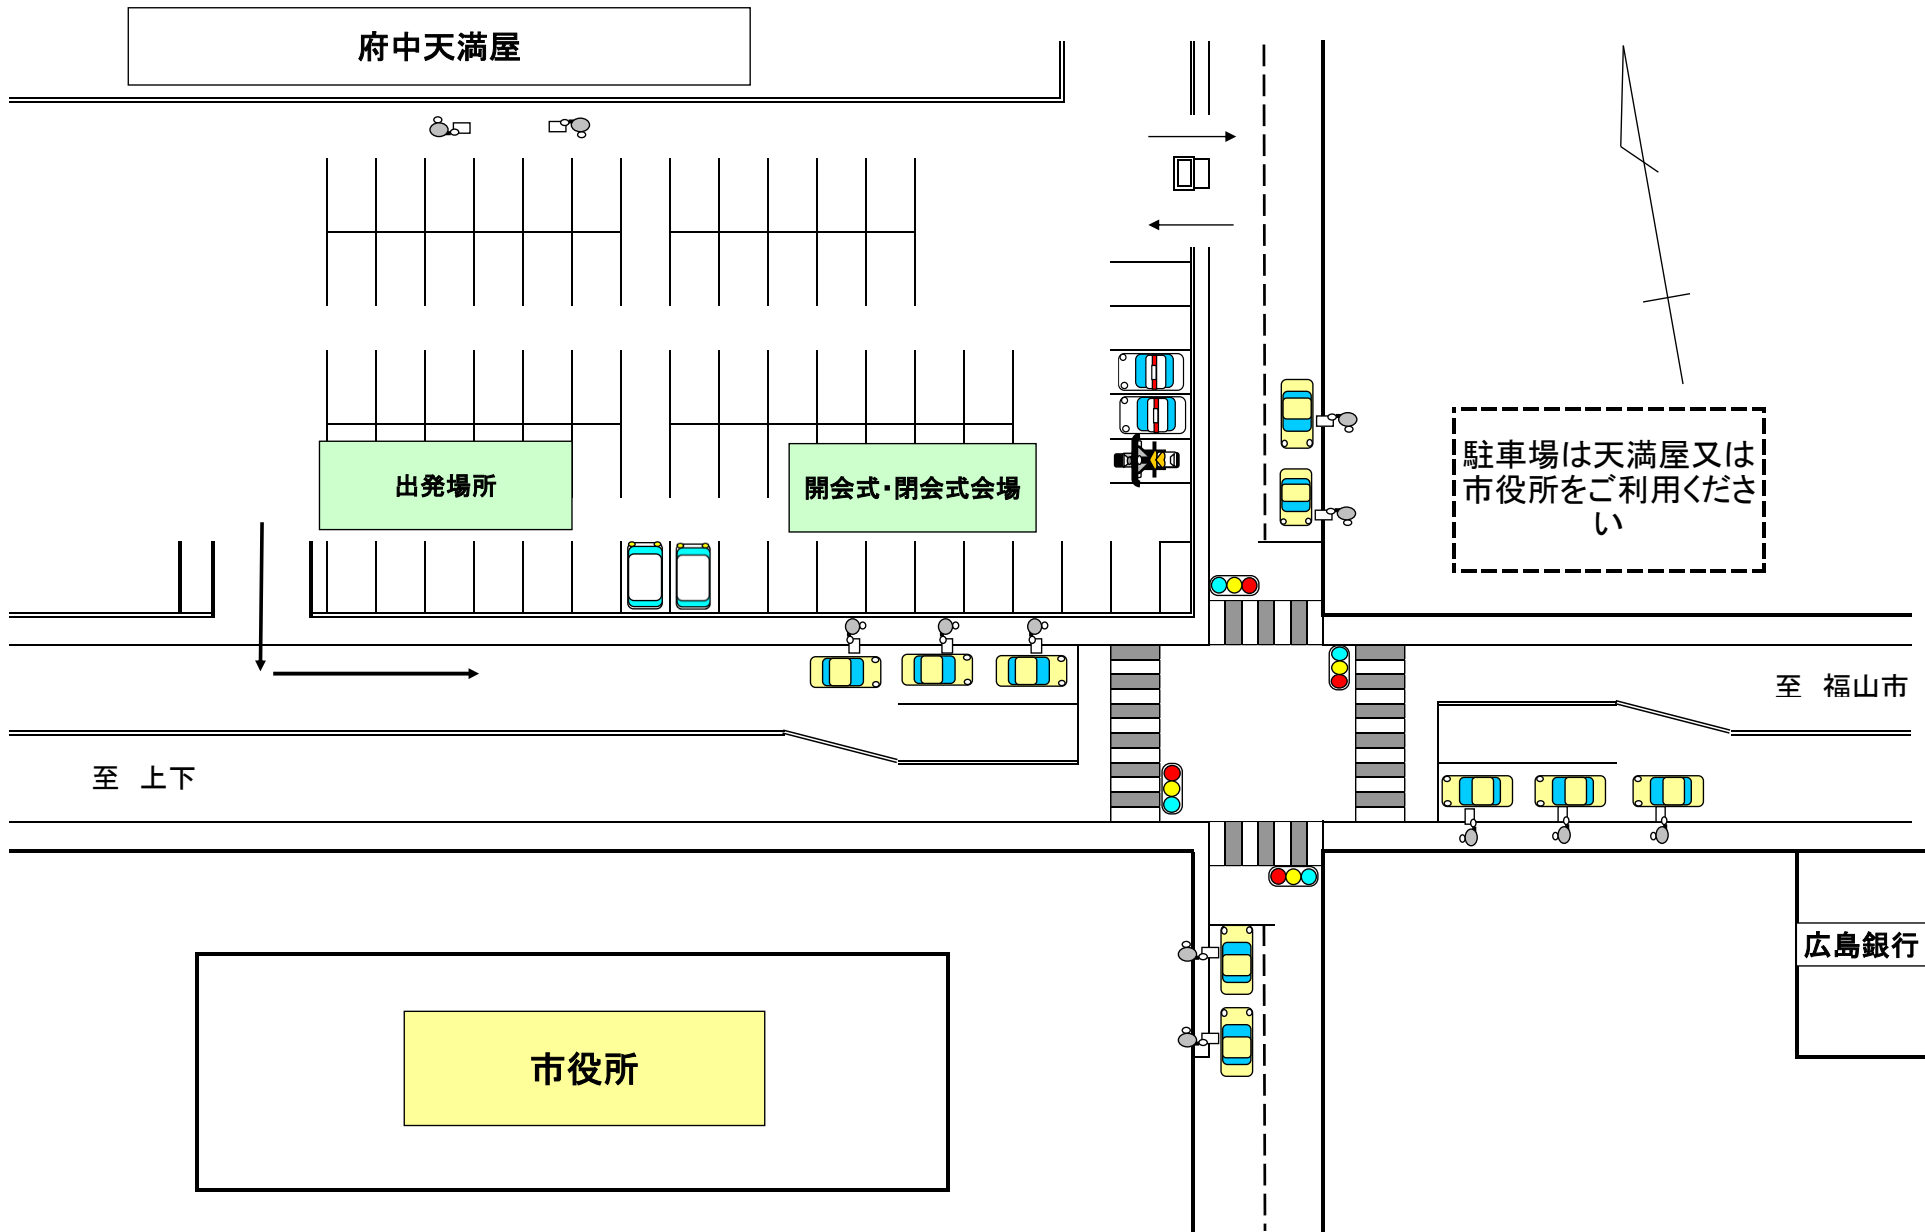

秋の全国交通安全運動 街頭啓発活動 配置図

	街頭指導重点場所	タスキ保管場所	21日(木)から30日(土)		21日(木) 22日(金)		25日(月)		26日(火) 27日(水)		28日(木) 29日(金)	
			交通安全協会支部		町内会		保育所保護者会		交通安全母の会		市PTA	
			支部名	人員	団体名	人員	団体名	人員	団体名	人員	団体名	人員
1	府中税務署南交差点		鶏飼	2人	鶏飼	2人						
2	有橋本総合食料品店交差点				鶏飼	2人						
5	広谷町小林店前	小林食料品店									旭小	2人
6	広谷橋交差点	眞田法子宅	元町	2人	元町東・元町西	2人	広谷	2人			府中学園	2人
7	桜が丘団地入口				桜が丘	2人						
8	JA福山市本山支店前交差点	平岡博夫宅	本山	2人	見晴・本山	2人						
8-1	府中学園西門前交差点										府中学園	2人
9	府川新橋北詰交差点	花見館	府川	2人	府川	2人					南小	2人
10	府中駅前タクシー乗り場前	駅前派出所	府中	2人	永井	2人						
11	府中学園前交差点										府中学園	2人
12	藤原理容院前交差点	竹岡義孝宅			老松・東町	2人			府中	2人		
12-2	府中学園グラウンド東交差点										府中学園	2人
13	辻町交差点(元藤木ストア)				下辻・上辻・新町	2人	和光園	2人	府中	2人	府中学園	2人
14	高延鮮魚店前交差点	府中公民館			本町・朝日	2人	和光園	2人	府中	2人	府中学園	2人
15	社会保険事務所前交差点	橋高勝正宅			川原・飛屋・西町	2人	和光園	2人	府中	2人	府中学園	2人
16	旧西小・すばる幼稚園入口交差点	天理教高田一弘宅			胡町・大黒・川上	2人			府中	2人		
17	天理教前/三室橋/別両路交差点		出口	2人								
18	出口池田製菓前交差点										府中学園	2人
19	土生大池北交差点	森川健造宅	土生	2人	土生	2人			府中	2人	南小	2人
20	土生保育所入口交差点						土生	2人				
22	元橋高石油店前交差点	砂越健三宅	岩谷	2人	目崎・上山	2人						
23	府中高校南交差点										府中学園	2人
24	ひまわり府中店前交差点	酒とやがザップまとは	高木	2人	高木中町	2人						
25	用土橋北詰交差点		高木	2人	上高木・高木古川	2人					一中	2人
26	セブンイレブン前交差点	武田桂堂宅	高木	2人	高木開町・稲荷木	2人	国府	2人			国府小	2人
27	元助田商店前交差点	助田浩一宅	栗生	2人	栗生西・栗生南	2人	栗生	2人			栗生小	2人
28	扇橋南詰交差点	安田理容院	栗生	2人	栗生東・栗生北	2人						
29	中洲大踏切北交差点(中川外科)		中須	2人	中須東町	2人					旭小	2人
30	カネサ織物店前交差点	カネサ織物	中須	2人	中須旭町・岡谷	2人					旭小	2人
31	渡り上り橋交差点(さつき園)	小寺旭宅	中須	2人	中須中之町	2人						
32	カセギ交差点(ファミマ前)		中須	2人								
33	第6中洲踏切北バス通り交差点				亀寿	2人					旭小	2人
34	中須新橋西詰交差点(坪井病院)		中須	2人	西之町	2人						
35	高木駅入り口交差点(森信眼科)	伊吹化粧品店			広谷	2人					旭小	2人
35-1	広谷町908葛丸宅西側交差点		広谷	2人								
36	父石交差点(大渡り橋)	近藤直久宅	明郷	2人	父石	2人					府中明郷学園	2人
37	父石公民館前交差点(父石歯科)		明郷	2人							府中明郷学園	2人
38	府中明郷小学校前	クルトピア明郷	明郷	2人	篠根	2人	下川辺	2人			府中明郷学園	2人
39	河佐駅前	末房国敬宅	府中西	2人	久佐	2人					府中明郷学園	2人
40	協和公民館前	上西博之宅			木野山	2人			協和	2人	府中明郷学園	2人
40-2	松田店前		協和	2人								
41	小川橋三差路	平田酒店	協和	2人	木野山	2人			協和	2人		
42	行藤停留所前	永山年彦宅	協和	2人	行藤・斗升	2人			協和	2人	府中明郷学園	2人
43	小堀石材店前		府中西	2人	河佐	2人						
43	天神橋北詰交差点(上下)	上下保育所	上下支部	1人	上下1	1人	上下	2人				
44	上下北小学校(上下)				上下1	1人					上下北小	2人
45	スパー上下店前交差点(上下)		上下支部	1人	上下1	1人						
46	上下交差点(上下)		上下支部	1人	上下2	1人						
47	三玉商店前(上下)		上下支部	1人	上下3	1人						
48	国留別交差点(上下)		上下支部	1人	上下4	1人						
49	上下中学校(上下)				深江・下野	2人					上下中	2人
50	栗柄商店前(矢多田)		上下支部	1人	矢多田・松崎	1人						
51	上下南小学校(矢多田)				矢多田・松崎	1人					上下南小	2人
52	池岡商店前(矢野)		上下支部	1人	矢野	1人						
53	国留交差点(国留)		上下支部	1人	国留	1人						
54	川平商店前交差点(井永)		上下支部	1人	井永	1人						
55	田原福二宅前(階見)		上下支部	1人	階見	1人						
56	階見公民館上(階見)		上下支部	1人	階見	1人						
57	木津和別交差点(階見)		上下支部	1人	階見	1人						
58	府中消防署小塚出張所(小塚)		上下支部	1人	小塚	2人						
59	吉野公民館前(小堀)		上下支部	1人	二森・小堀	1人						
60	二森橋(二森)		上下支部	1人	二森・小堀	1人						
61	谷山商店前交差点(有福)		上下支部	1人	有福	1人