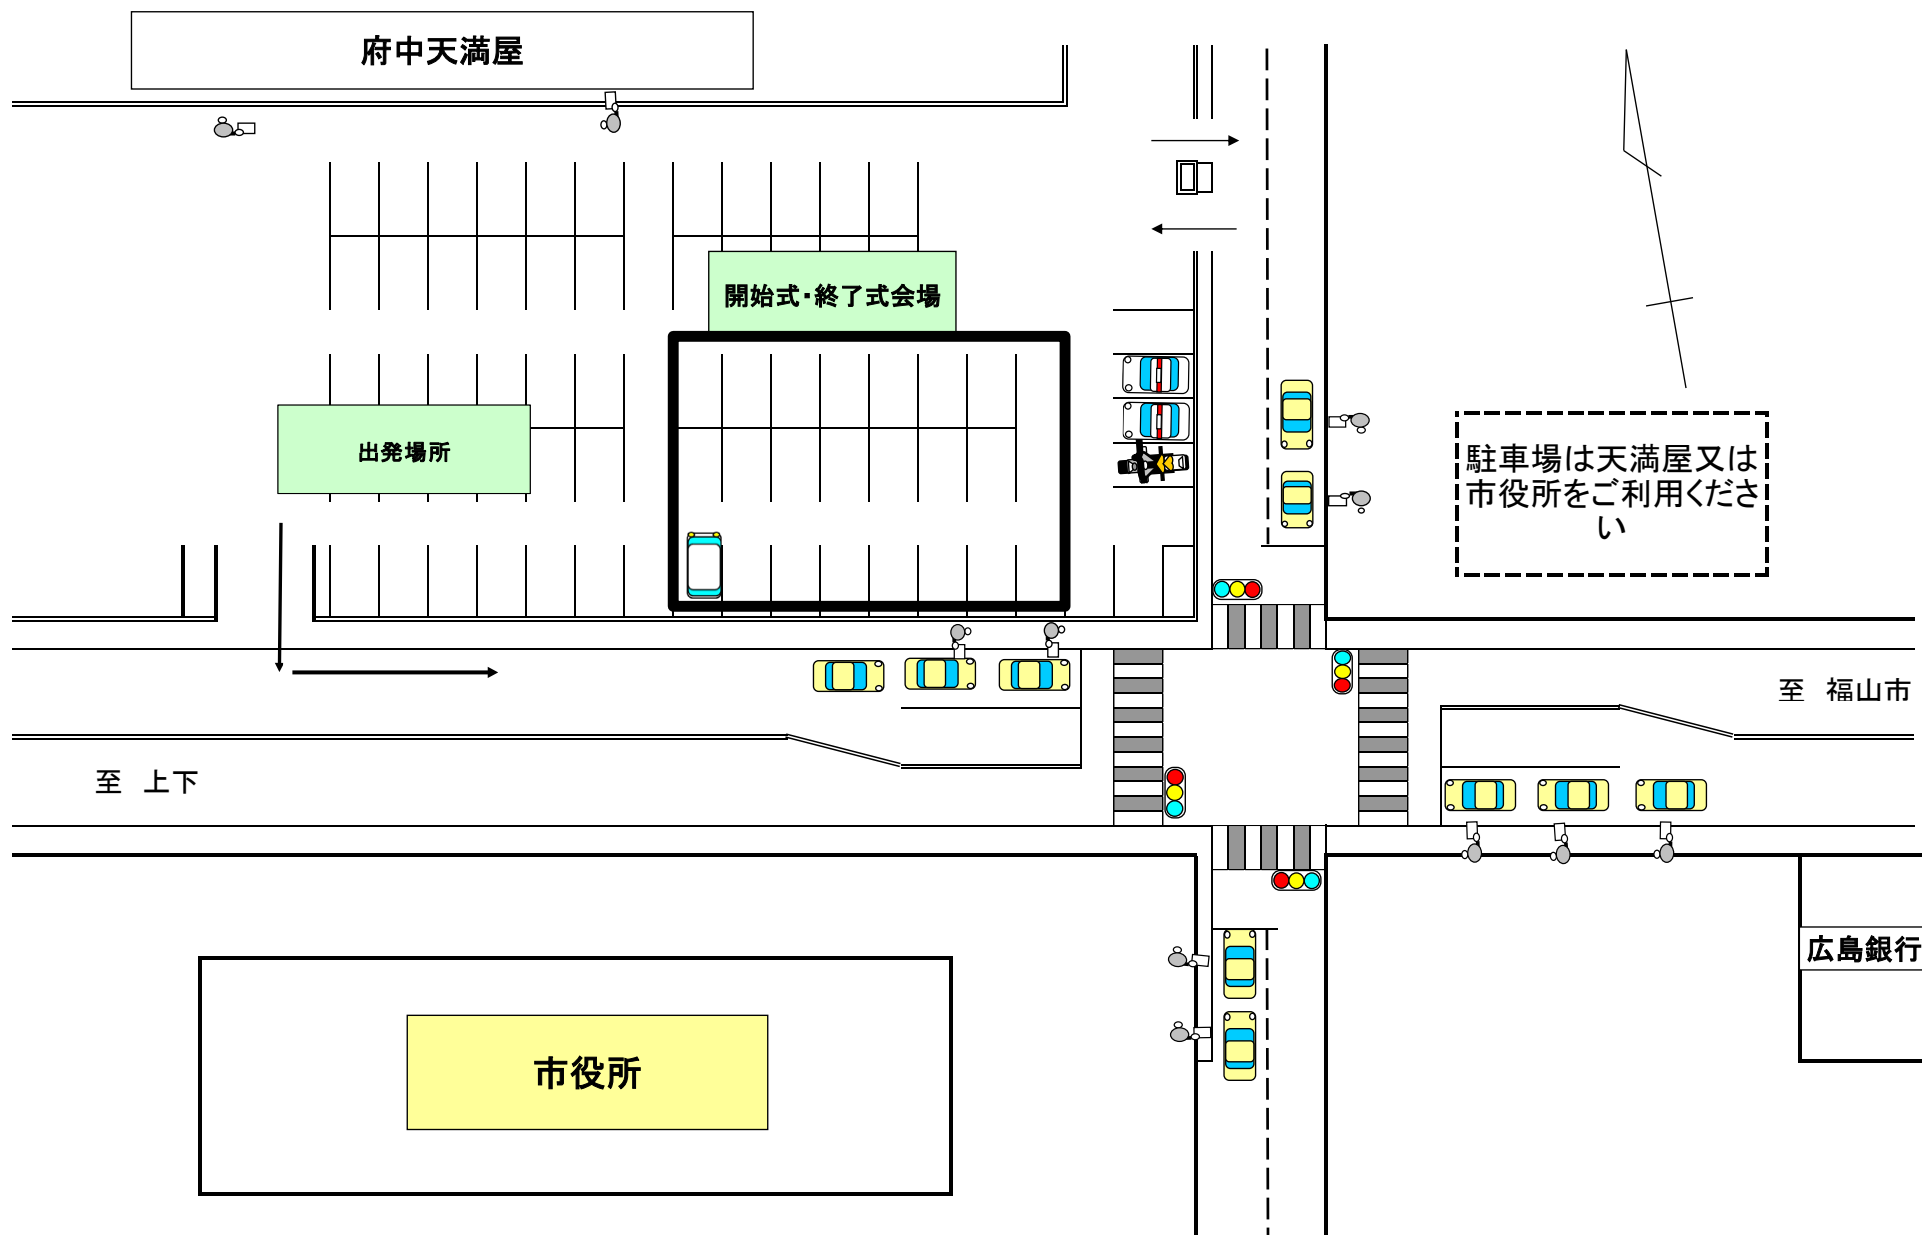

年末交通事故防止県民総ぐるみ運動 街頭啓発活動 配置図

	街頭指導重点場所	タスキ保管場所	1日(金)から10日(日)		1日(金)		4日(月)		5日(火) 6日(水)		7日(木) 8日(金)	
			交通安全協会支部		町内会		保育所保護者会		交通安全母の会		市PTA	
			支部名	人員	団体名	人員	団体名	人員	団体名	人員	団体名	人員
1	府中税務署南交差点											
2	有橋本総合食料品店交差点			鶏飼	2人	鶏飼	2人					
5	広谷町小林店前	小林食料品店									旭小	2人
6	広谷橋交差点	眞田法子宅	元町	2人	元町東・元町西	2人	広谷	2人			府中学園	2人
7	桜が丘団地入口				桜が丘	2人						
8	JA福山市本山支店前交差点	平岡博夫宅	本山	2人	見晴・本山	2人						
8-1	府中学園西門前交差点										府中学園	2人
9	府川新橋北詰交差点	花見館	府川	2人	府川	2人					南小	2人
10	府中駅前タクシー乗り場前	駅前派出所	府中	2人	永井	2人						
11	府中学園前交差点										府中学園	2人
12	藤原理容院前交差点	竹岡義孝宅			老松・東町	2人			府中	2人		
12-2	府中学園グラウンド東交差点										府中学園	2人
13	辻町交差点(元藤木ストア)				下辻・上辻・新町	2人	和光園	2人	府中	2人	府中学園	2人
14	高延鮮魚店前交差点	府中公民館			本町・朝日	2人	和光園	2人	府中	2人	府中学園	2人
15	社会保険事務所前交差点	橋高勝正宅			川原・飛屋・西町	2人	和光園	2人	府中	2人	府中学園	2人
16	旧西小・すばる幼稚園入口交差点	天理教高田一弘宅			胡町・大黒・川上	2人			府中	2人		
17	天理教前/三室橋/別両路交差点		出口	2人								
18	出口池田製菓前交差点										府中学園	2人
19	土生大池北交差点	森川健造宅	土生	2人	土生	2人			府中	2人	南小	2人
20	土生保育所入口交差点						土生	2人				
22	元橋高石油店前交差点	砂越健三宅	岩谷	2人	目崎・上山	2人						
23	府中高校南交差点										府中学園	2人
24	ひまわり府中店前交差点	酒とやがザップまとば	高木	2人	高木中町	2人						
25	用土橋北詰交差点		高木	2人	上高木・高木古川	2人						
26	セブンイレブン前交差点	武田桂堂宅	高木	2人	高木開町・稲荷木	2人	国府	2人			一中	2人
27	元助田商店前交差点	助田浩一宅	栗生	2人	栗生西・栗生南	2人	栗生	2人			国府小	2人
28	扇橋南詰交差点	安田理容院	栗生	2人	栗生東・栗生北	2人					栗生小	2人
29	中洲大踏切北交差点(中川外科)		中須	2人	中須東町	2人					旭小	2人
30	カネサ織物店前交差点	カネサ織物	中須	2人	中須旭町・岡谷	2人					旭小	2人
31	渡り上り橋交差点(さつき園)	小寺旭宅	中須	2人	中須中之町	2人						
32	カセギ交差点(ファミリー店前)		中須	2人								
33	第6中洲踏切北バス通り交差点				亀寿	2人					旭小	2人
34	中須新橋西詰交差点(坪井病院)		中須	2人	西之町	2人						
35	高木駅入り口交差点(森信眼科)	伊吹化粧品店			広谷	2人					旭小	2人
35-1	広谷町908葛丸宅西側交差点		広谷	2人								
36	父石交差点(大渡り橋)	近藤直久宅	明郷	2人	父石	2人					府中明郷学園	2人
37	父石公民館前交差点(父石歯科)		明郷	2人							府中明郷学園	2人
38	府中明郷学園前	クルトピア明郷	明郷	2人	篠根	2人	下川辺	2人			府中明郷学園	2人
39	河佐駅前	末房国敬宅	府中西	2人	久佐	2人					府中明郷学園	2人
40	協和公民館前	上西博之宅			木野山	2人			協和	2人	府中明郷学園	2人
40-2	松田店前		協和	2人								
41	小川橋三差路	平田酒店	協和	2人	木野山	2人			協和	2人		
42	行藤停留所前	永山年彦宅	協和	2人	行藤・斗升	2人			協和	2人	府中明郷学園	2人
43	小堀石材店前		府中西	2人	河佐	2人						
43	天神橋北詰交差点(上下)	上下保育所	上下支部	1人	上下1	1人	上下	2人				
44	上下北小学校(上下)				上下1	1人					上下北小	2人
45	スーパー上下店前交差点(上下)		上下支部	1人	上下1	1人						
46	上下交差点(上下)		上下支部	1人	上下2	1人						
47	三玉商店前(上下)		上下支部	1人	上下3	1人						
48	国留別交差点(上下)		上下支部	1人	上下4	1人						
49	上下中学校(上下)				深江・下野	2人					上下中	2人
50	栗柄商店前(矢多田)		上下支部	1人	矢多田・松崎	1人						
51	上下南小学校(矢多田)				矢多田・松崎	1人					上下南小	2人
52	池岡商店前(矢野)		上下支部	1人	矢野	1人						
53	国留交差点(国留)		上下支部	1人	国留	1人						
54	川平商店前交差点(井永)		上下支部	1人	井永	1人						
55	田原福二宅前(階見)		上下支部	1人	階見	1人						
56	階見公民館上(階見)		上下支部	1人	階見	1人						
57	木津和別交差点(階見)		上下支部	1人	階見	1人						
58	府中消防署小塚出張所(小塚)		上下支部	1人	小塚	2人						
59	吉野公民館前(小堀)		上下支部	1人	二森・小堀	1人						
60	二森橋(二森)		上下支部	1人	二森・小堀	1人						
61	谷山商店前交差点(有福)		上下支部	1人	有福	1人