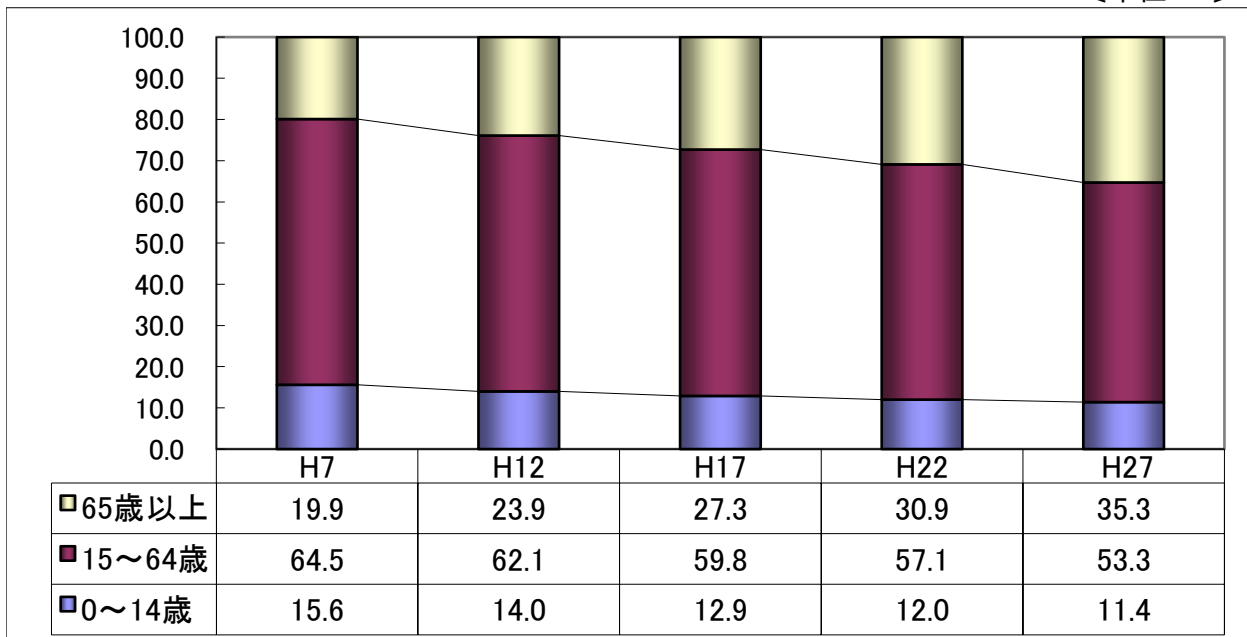

図3 府中市の年齢3区分別人口＜総数＞

平成7(1995)年～平成27(2015)年

[単位:人]

府中市の年齢3区分別人口推移＜総数＞

平成7(1995)年～平成27(2015)年

[単位:%]

※ 時系列比較のため合併の取り扱いについては、府中市の現在の境域に合わせて過去の数値を表しています。
資料：総務省統計局