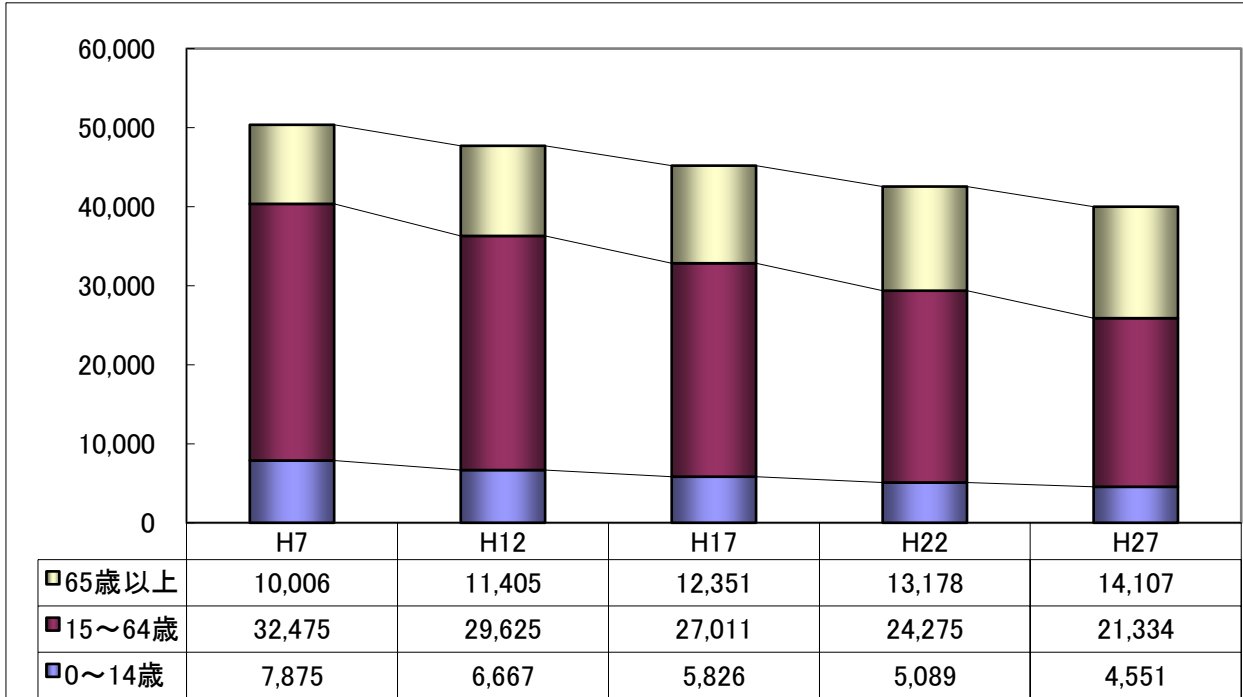

図3 府中市の年齢3区分別人口＜総数＞

平成7(1995)年～平成27(2015)年

[単位:人]

府中市の年齢3区分別人口推移＜総数＞

平成7(1995)年～平成27(2015)年

[単位:%]

※ 時系列比較のため合併の取り扱いについては、府中市の現在の境域に合わせて過去の数値を表しています。
資料：総務省統計局