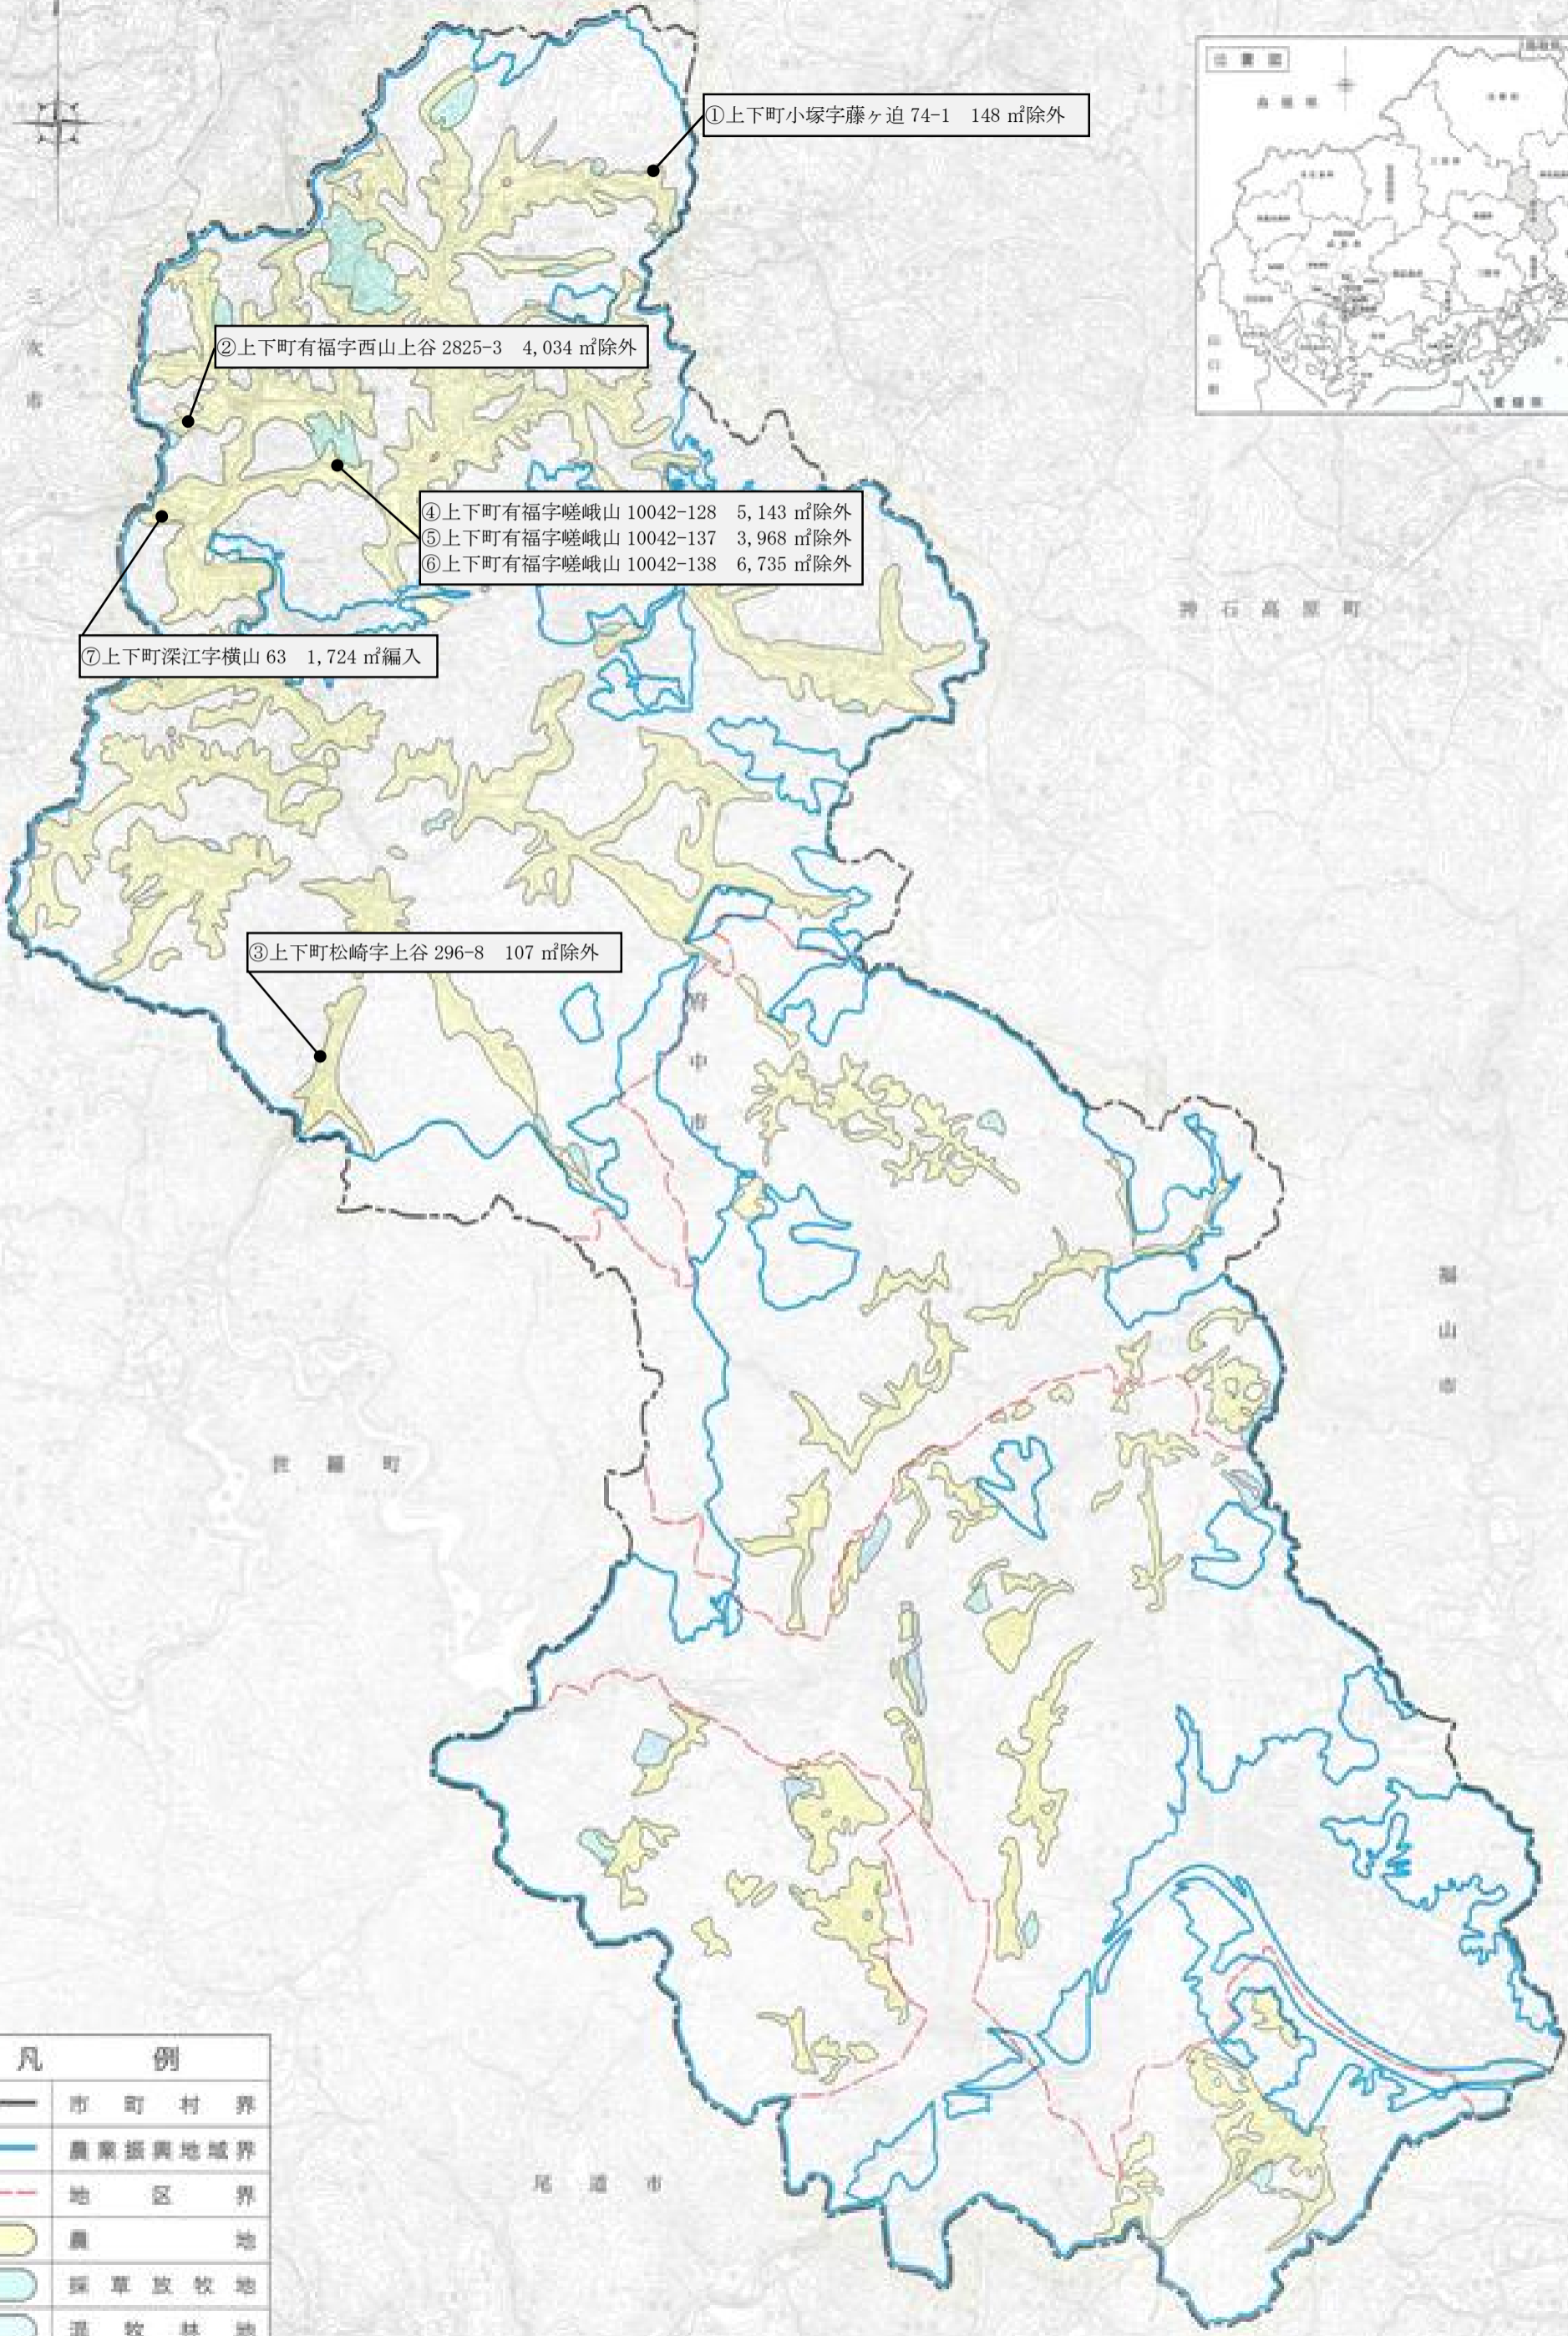

# 附図1号 土地利用計画図 府中市

①上下町小塚字藤ヶ迫 74-1 148 m<sup>2</sup>除外

②上下町有福字西山上谷 2825-3 4,034 m<sup>2</sup>除外

④上下町有福字嵯峨山 10042-128 5,143 m<sup>2</sup>除外  
⑤上下町有福字嵯峨山 10042-137 3,968 m<sup>2</sup>除外  
⑥上下町有福字嵯峨山 10042-138 6,735 m<sup>2</sup>除外

⑦上下町深江字横山 63 1,724 m<sup>2</sup>編入

③上下町松崎字上谷 296-8 107 m<sup>2</sup>除外

凡 例	
	市町村界
	農業振興地域界
	地区界
	農地
	採草放牧地
	混牧林地
	農業用施設用地

1:50,000