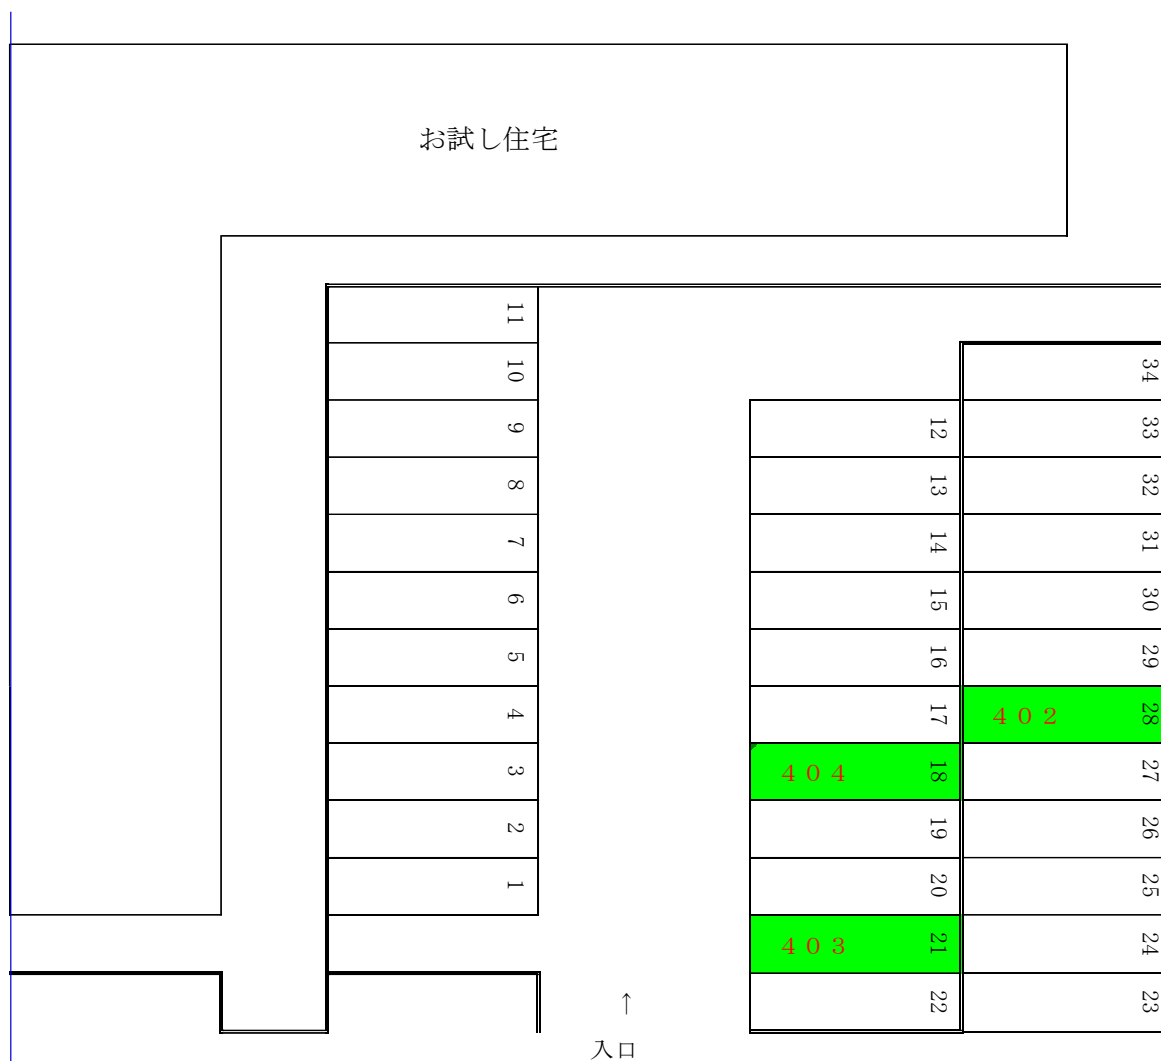

## 上下トライアルルームをご利用の方へ 【駐車場のご案内】

敷地内の駐車場を利用できます。

各部屋1区画ずつ駐車場を確保しておりますので、車でお越しの際はご利用ください。

### 【注意事項】

- ・ 指定区画以外の駐車場は、住民の方が使用されていますので正しくご利用ください。
- ・ 利用者への専用貸出駐車場は、1戸につき1区画のみです。

**※駐車場での事故等については、責任を負いかねますのでご利用時は十分にご注意ください。**